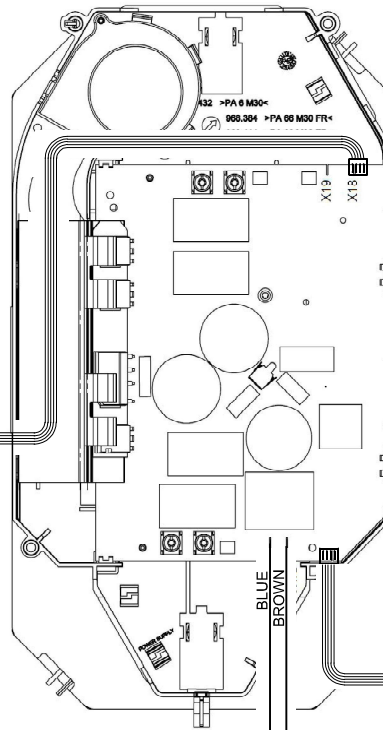

MODULO INUZIONE - 75.08014.010  
INDUCTION MODUL - 75.08014.010

MODULO INUZIONE - 75.08014.030  
INDUCTION MODUL - 75.08014.030

DATA DATE	MODIF. N. MODIF. NO.	DESCRIZIONE MODIFICA MODIFICATION	DESEGNATO DRAWN BY	APPROVATO APPROVED
MODELLO		PARTICOLARE DETAIL	DESEGNO N. DRAWING No.	DATA DATE
TESLA LIBRA		Schema elettrico / Wiring diagram	SEL0206187	
MATERIALE MATERIAL			DESEGNATO DRAWN BY	24/09/2024
Carta bianca adesiva 60x105 / Sticky white paper 60x105			Piccioni M.	
		COLORE STAMPA PRINT COLOUR	APPROVATO APPROVED	
		Nero / Black	Garufi C.	
eolica		LA RIPRODUZIONE O LA CESSIONE DEL PRESENTE DISEGNO DEVONO ESSERE AUTORIZZATE DALLA "ELICA" SPA	SOSTITUITO DAL DIS. N. REPLACED BY DRAWING	ULTIMA EMISS. LAST EDITION
FORM. A - 4		ANY REPRODUCTION OR TRANSFER OF THE PRESENT DRAWING MUST BE AUTHORIZED BY "ELICA" SPA	SOSTITUISCE IL DIS. N. IT REPLACES DRAWING	24/09/2024

QUOTE SENZA TOLLERANZA TOLLERENCE UNLESS OTHERWISE STATED

ANGOLI Angles ± 0° 30'

QUOTA PRIMARIA PRIMARY DIMENSION XX

0 ± 300 300<700 > 700 ± 15 ± 25 ± 10 ± 25

LUNGHE DIAM. LENGTH AND DIAM.