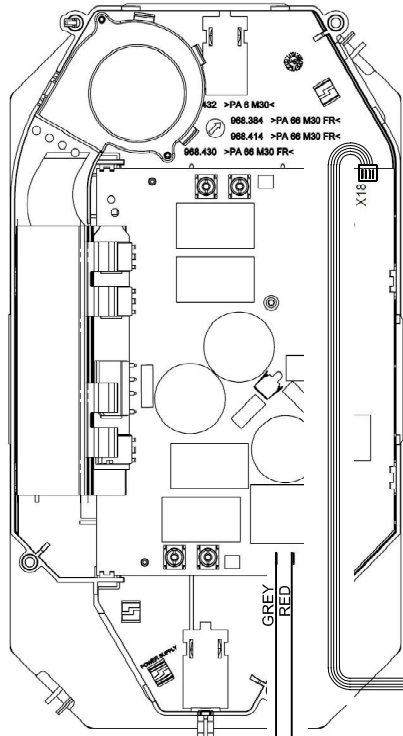

MODULO INUZIONE - 75.08014.010  
INDUCTION MODUL - 75.08014.010

MODULO INUZIONE - 75.08014.030  
INDUCTION MODUL - 75.08014.030

DATA DATE	MODIF. N. MODIF. NO.	DESCRIZIONE MODIFICA MODIFICATION	DESEGNATO DRAWN BY	APPROVATO APPROVED
MODELLO		PARTICOLARE DETAIL	DESEGNO N. DRAWING No.	DATA DATE
TESLA LIBRA		Schema elettrico / Wiring diagram	SEL0206187	
MATERIALE MATERIAL			DESEGNATO DRAWN BY	24/09/2024
Carta bianca adesiva 60x105 / Sticky white paper 60x105			Piccioni M.	
		COLORE STAMPA PRINT COLOUR	APPROVATO APPROVED	
		Nero / Black	Garufi C.	
eolica		LA RIPRODUZIONE O LA CESSIONE DEL PRESENTE DISEGNO DEVONO ESSERE AUTORIZZATE DALLA "ELICA" SPA	SOSTITUITO DAL DIS. N. REPLACED BY DRAWING	ULTIMA EMISS. LAST EDITION
FORM. A - 4		ANY REPRODUCTION OR TRANSFER OF THE PRESENT DRAWING MUST BE AUTHORIZED BY "ELICA" SPA	SOSTITUISCE IL DIS. N. IT REPLACES DRAWING	24/09/2024

QUOTE SENZA TOLLERANZA TOLLERENCE UNLESS OTHERWISE STATED

ANGOLI Angles ± 0° 30'

QUOTA PRIMARIA PRIMARY DIMENSION XX

0 ± 300 300<700 > 700 ± 15 ± 25 ± 10 ± 25

LUNGHE DIAM. LENGTH AND DIAM.