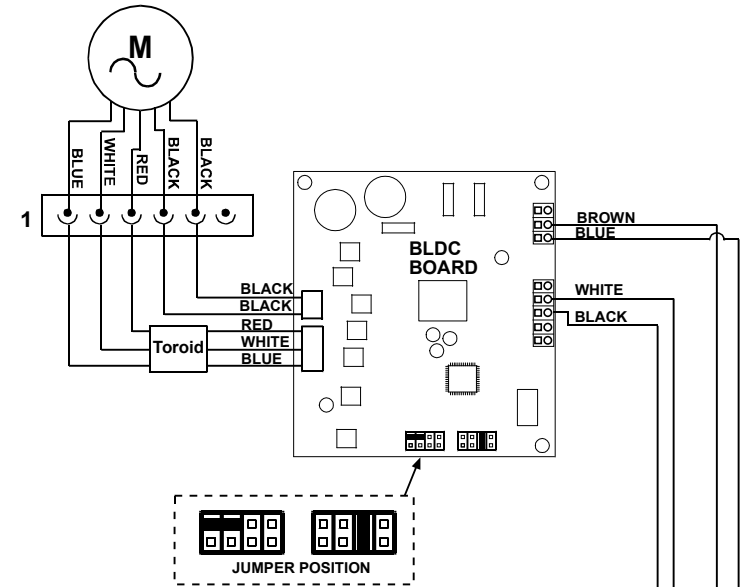

MODULO INUZIONE - 75.08014.010  
INDUCTION MODUL - 75.08014.010

MODULO INUZIONE - 75.08014.030  
INDUCTION MODUL - 75.08014.030

DATA DATE	MODIF. N. MODIF. NO.	DESCRIZIONE MODIFICA MODIFICATION	DESEGNATO DRAWN BY	APPROVATO APPROVED
MODELLO		PARTICOLARE DETAIL	DESEGNO N. DRAWING No.	DATA DATE
TESLA LIBRA		Schema elettrico / Wiring diagram	SEL0206187	
MATERIALE MATERIAL			DESEGNATO DRAWN BY	24/09/2024
Carta bianca adesiva 60x105 / Sticky white paper 60x105			Piccioni M.	
		COLORE STAMPA PRINT COLOUR	APPROVATO APPROVED	
		Nero / Black	Garufi C.	
eolica		LA RIPRODUZIONE O LA CESSIONE DEL PRESENTE DISEGNO DEVONO ESSERE AUTORIZZATE DALLA "ELICA" SPA	SOSTITUITO DAL DIS. N. REPLACED BY DRAWING	ULTIMA EMISS. LAST EDITION
FORM. A - 4		ANY REPRODUCTION OR TRANSFER OF THE PRESENT DRAWING MUST BE AUTHORIZED BY "ELICA" SPA	SOSTITUISCE IL DIS. N. IT REPLACES DRAWING	24/09/2024

QUOTE SENZA TOLLERANZA TOLLERENCE UNLESS OTHERWISE STATED

ANGOLI Angles ± 0° 30'

QUOTA PRIMARIA PRIMARY DIMENSION XX

0 ± 300 300<700 > 700 ± 15 ± 25 ± 10 ± 25

LUNGHE DIAM. LENGTH AND DIAM.