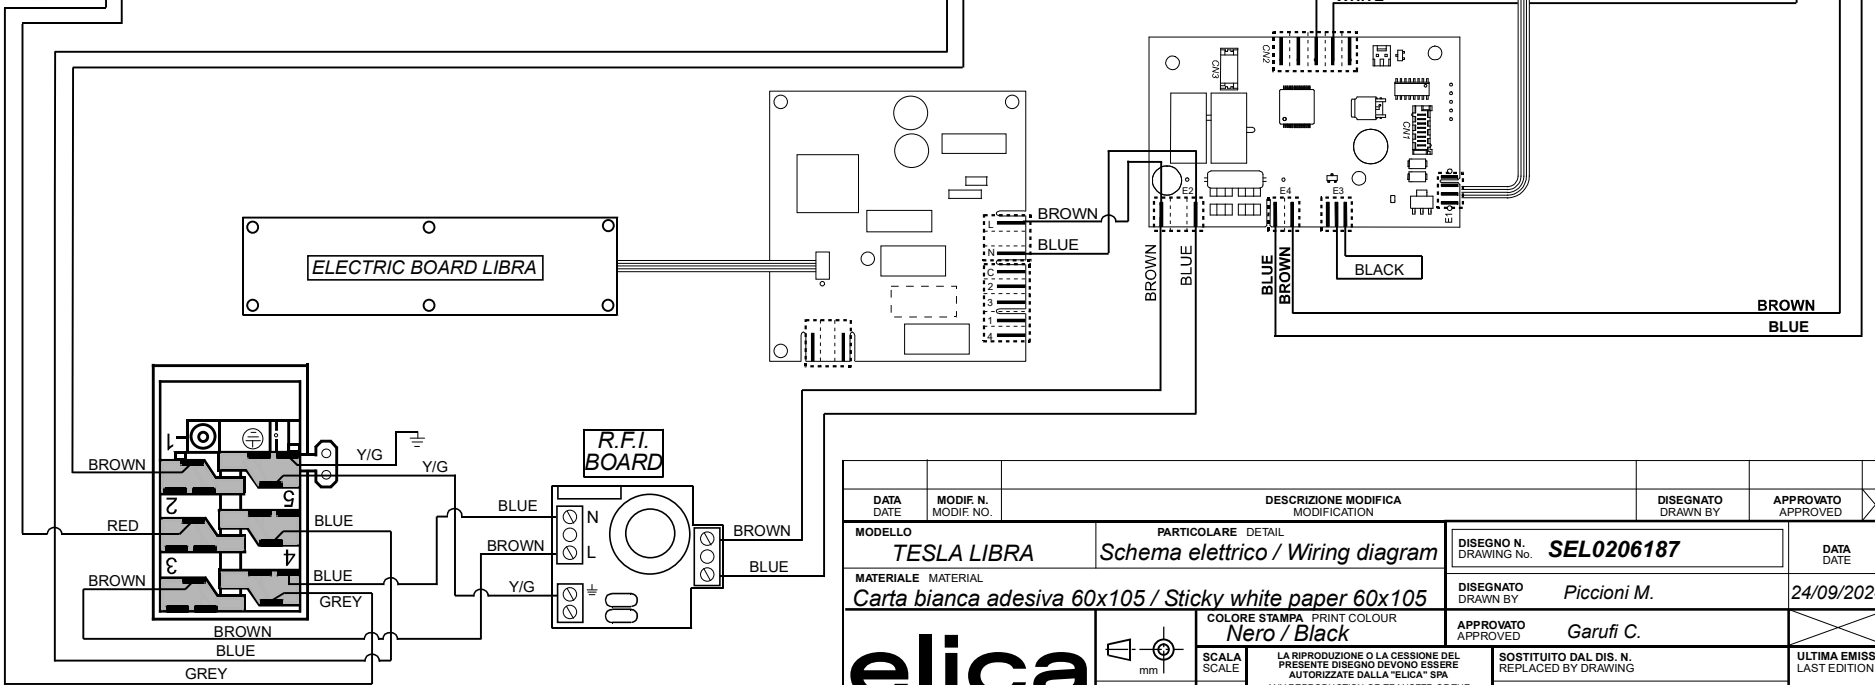

MODULO INUZIONE - 75.08014.010  
INDUCTION MODUL - 75.08014.010

MODULO INUZIONE - 75.08014.030  
INDUCTION MODUL - 75.08014.030

DATA DATE	MODIF. N. MODIF. NO.	DESCRIZIONE MODIFICA MODIFICATION	DESEGNATO DRAWN BY	APPROVATO APPROVED
MODELLO		PARTICOLARE DETAIL	DESEGNO N. DRAWING No.	DATA DATE
TESLA LIBRA		Schema elettrico / Wiring diagram	SEL0206187	
MATERIALE MATERIAL			DESEGNATO DRAWN BY	24/09/2024
Carta bianca adesiva 60x105 / Sticky white paper 60x105			Piccioni M.	
		COLORE STAMPA PRINT COLOUR	APPROVATO APPROVED	
		Nero / Black	Garufi C.	
eolica		LA RIPRODUZIONE O LA CESSIONE DEL PRESENTE DISEGNO DEVONO ESSERE AUTORIZZATE DALLA "ELICA" SPA	SOSTITUITO DAL DIS. N. REPLACED BY DRAWING	ULTIMA EMISS. LAST EDITION
FORM. A - 4		ANY REPRODUCTION OR TRANSFER OF THE PRESENT DRAWING MUST BE AUTHORIZED BY "ELICA" SPA	SOSTITUISCE IL DIS. N. IT REPLACES DRAWING	24/09/2024

QUOTE SENZA TOLLERANZA TOLLERENCE UNLESS OTHERWISE STATED

ANGOLI Angles ± 0° 30'

QUOTA PRIMARIA PRIMARY DIMENSION XX

0 ± 300 300<700 > 700 ± 15 ± 25 ± 10 ± 25

LUNGHE DIAM. LENGTH AND DIAM.