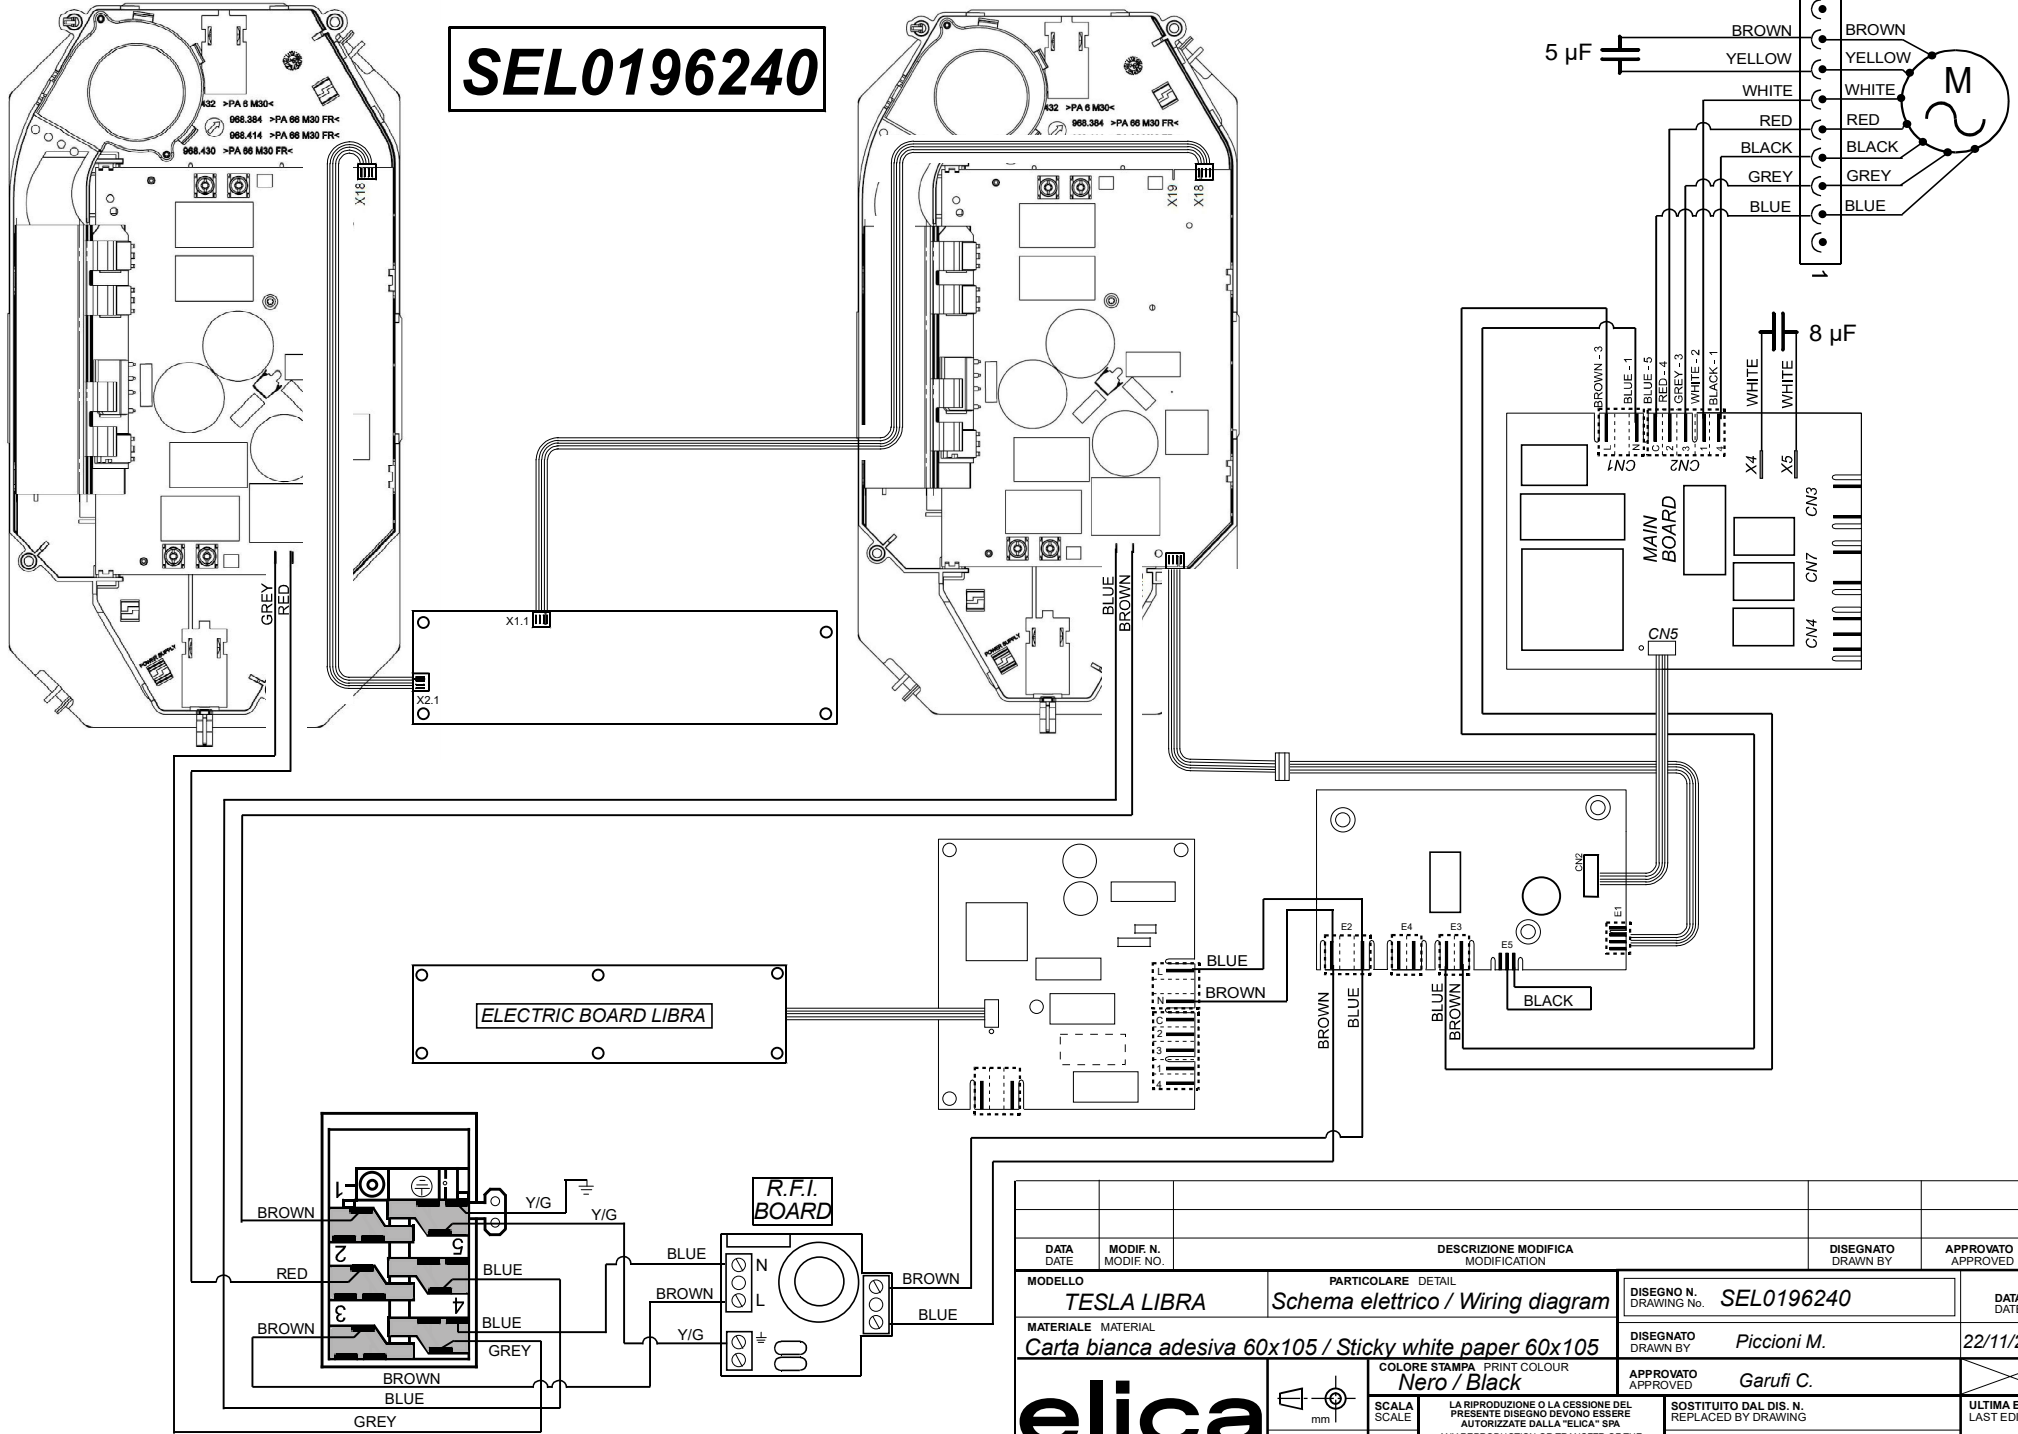

MODULO INUZIONE - 75.08014.010  
INDUCTION MODUL - 75.08014.010

MODULO INUZIONE - 75.08014.030  
INDUCTION MODUL - 75.08014.030

**SEL0196240**

QUOTA PRIMARIA PRIMARY DIMENSION		ANGOLI Angles		TOLLERANZA TOLERANCE UNLESS OTHERWISE STATED	
XX		± 0° 30'		0 ± 300 / 300 > 700	
				+ 15	
				+ 10	
				+ 25	
LUNGHE DIAM. LENGTH AND DIAM.					

DATA DATE	MODIF. N. MODIF. NO.	DESCRIZIONE MODIFICA MODIFICATION	DESSIGNATO DRAWN BY	APPROVATO APPROVED
MODELLO <b>TESLA LIBRA</b>		PARTICOLARE DETAIL <b>Schema elettrico / Wiring diagram</b>	DESSIGNO N. DRAWING No. <b>SEL0196240</b>	
MATERIALE MATERIAL <b>Carta bianca adesiva 60x105 / Sticky white paper 60x105</b>		COLORE STAMPA PRINT COLOUR <b>Nero / Black</b>	DESSIGNATO DRAWN BY <b>Piccioni M.</b>	
<b>elica</b>		SCALA SCALE 1:1	APPROVATO APPROVED <b>Garufi C.</b>	
FORM. A - 4		LA RIPRODUZIONE O LA CESSIONE DEL PRESENTE DISEGNO DEVONO ESSERE AUTORIZZATE DALLA "ELICA" SPA ANY REPRODUCTION OR TRANSFER OF THE PRESENT DRAWING MUST BE AUTHORIZED BY "ELICA" SPA	SOSTITUITO DAL DIS. N. REPLACED BY DRAWING	
		SOSTITUISCE IL DIS. N. IT REPLACES DRAWING		ULTIMA EMISS. LAST EDITION 22/11/2024