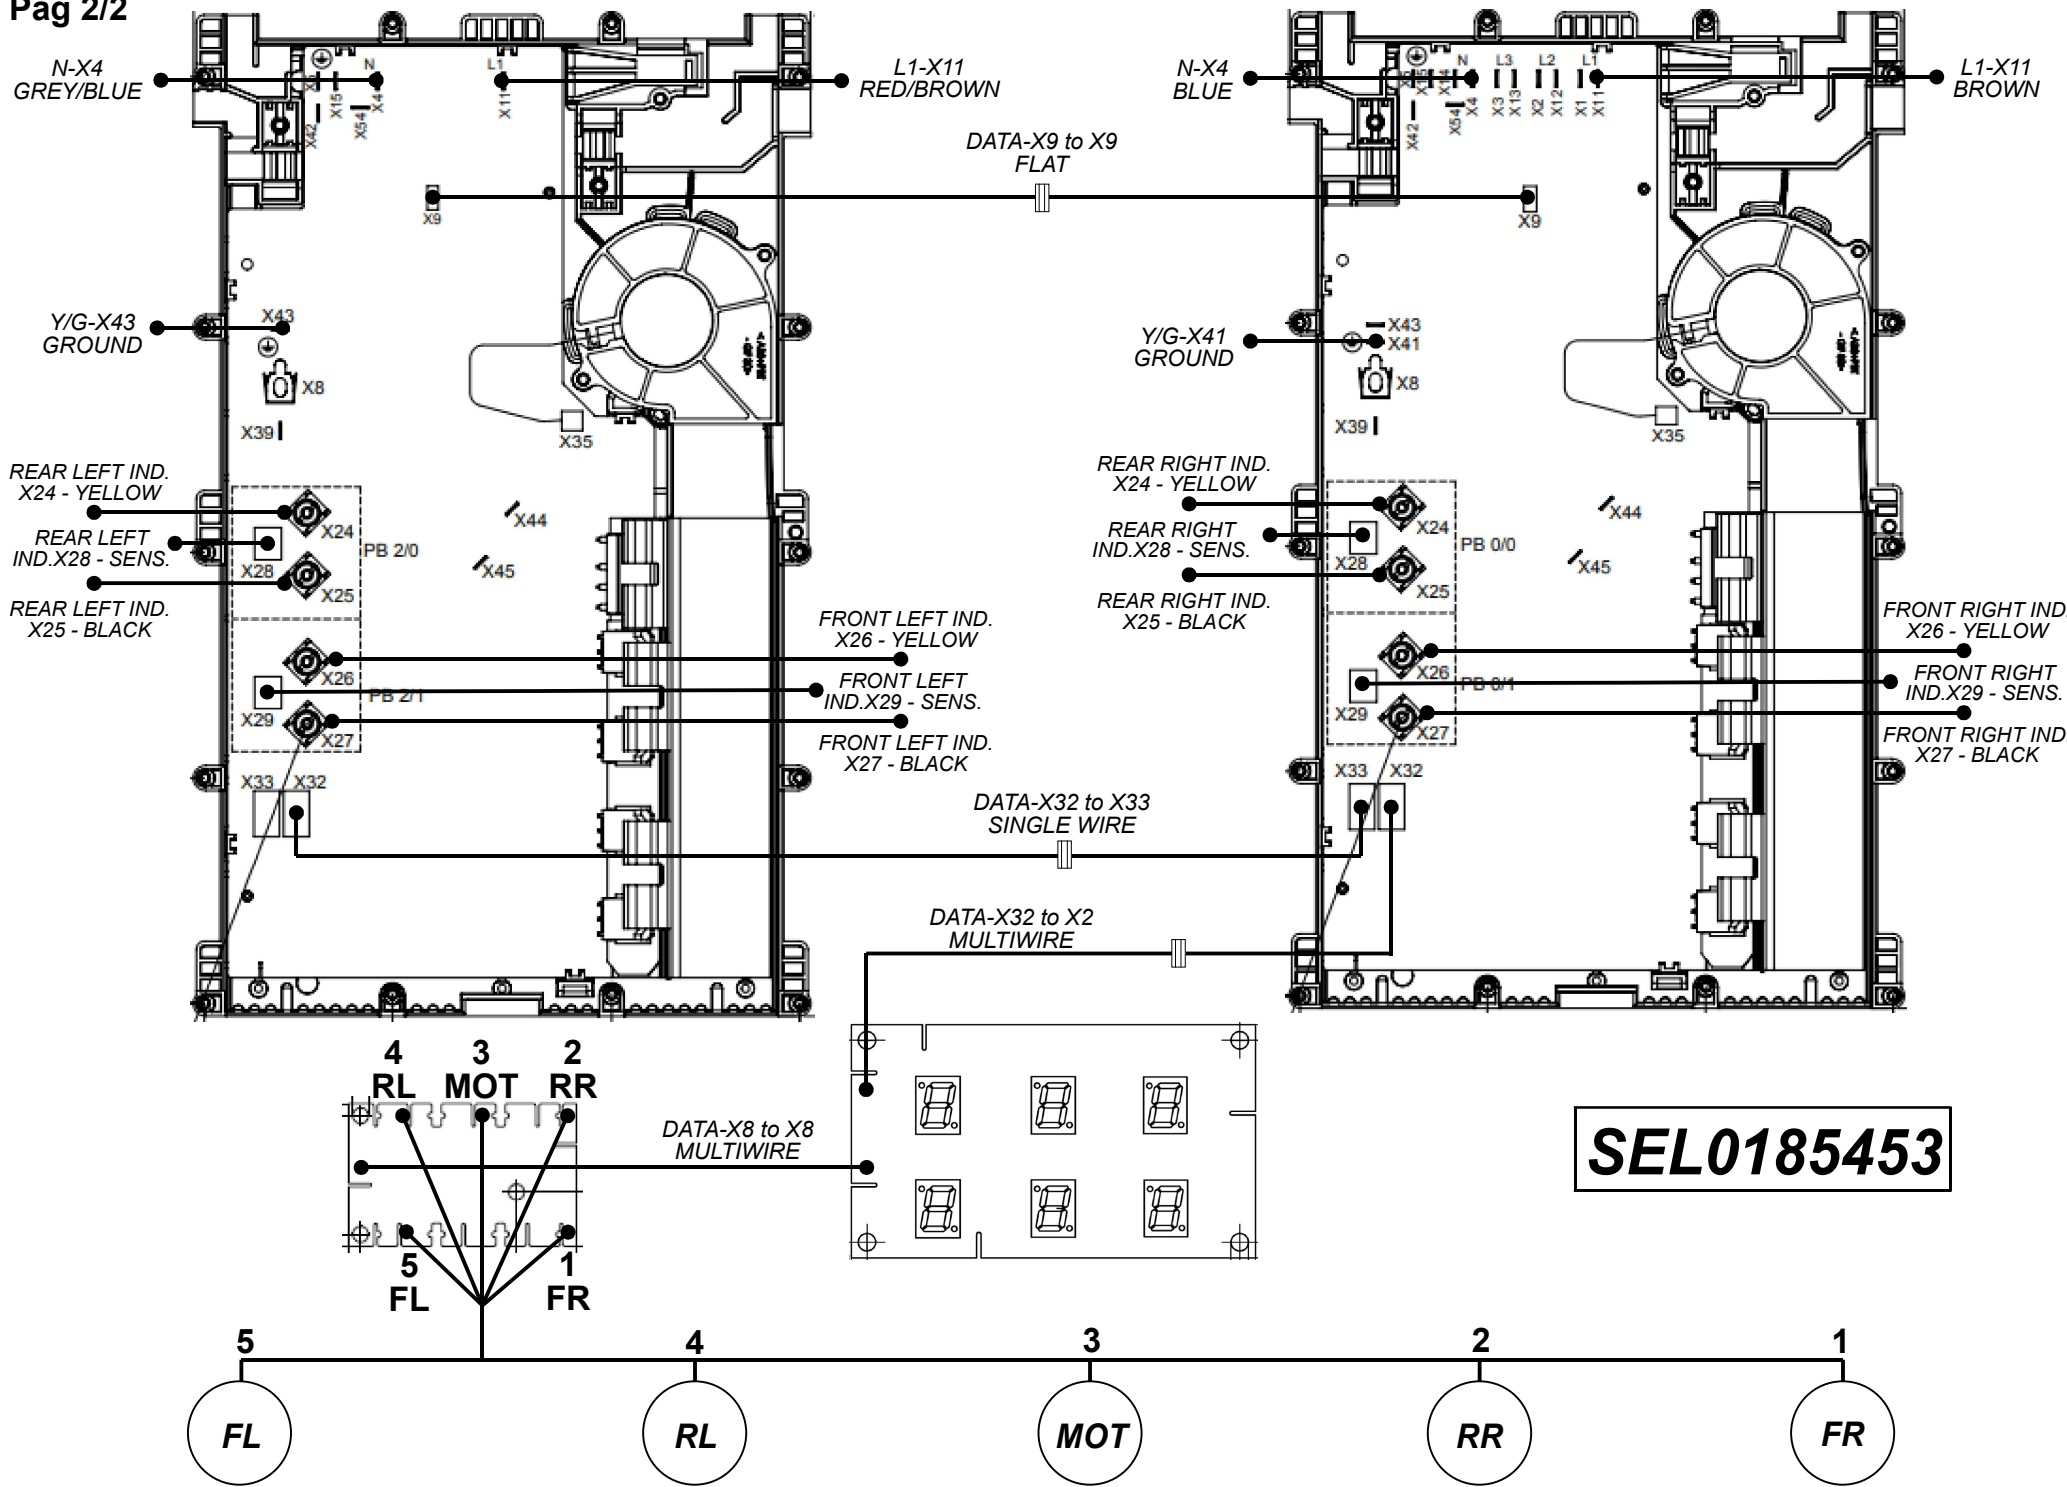

SEL0193124

DATA DATE	MODIF. N. MODIF. NO.	DESCRIZIONE MODIFICA MODIFICATION	DESIGNATO DRAWN BY	APPROVATO APPROVED
MODELLO TESLA G5		PARTICOLARE DETAIL Schema elettrico / Wiring diagram	DESIGNO N. DRAWING No. SEL0193124	DATA DATE
MATERIALE MATERIAL Carta bianca adesiva 60x105 / Sticky white paper 60x105		COLORE STAMPA PRINT COLOUR Nero / Black	DESIGNATO DRAWN BY Piccioni M.	06/10/2023
elica		SCALA SCALE 1:1	APPROVATO APPROVED Garufi C.	
UFFICIO TECNICO TECHNICAL DEPARTMENT		LA RIPRODUZIONE O LA CESSIONE DEL PRESENTE DISEGNO DEVONO ESSERE AUTORIZZATE DALLA "ELICA" SPA ANY REPRODUCTION OR TRANSFER OF THE PRESENT DRAWING MUST BE AUTHORIZED BY "ELICA" SPA	SOSTITUITO DAL DIS. N. REPLACED BY DRAWING	ULTIMA EMISS. LAST EDITION
			SOSTITUISCE IL DIS. N. IT REPLACES DRAWING	06/10/2023

ANGOLI Angles	± 0° 30'	
QUOTA PRIMARIA PRIMARY DIMENSION	XX	
QUOTE SENZA TOLLERANZA TOLERANCE UNLESS OTHERWISE STATED		
0 ± 300	300 > 700	> 700
	+ 10	+ 15
		+ 25
LUNGHE DIAM. LENGTH AND DIAM.		

QUOTA PRIMARIA
PRIMARY DIMENSION
XX

ANGOLI
Angles
± 0° 30'

QUOTE SENZA TOLLERANZA TOLLERANCE UNLESS OTHERWISE STATED

0 ± 300	300 > 700	> 700
+ 10	+ 15	+ 25

LUNGHE DIAM.
LENGHT AND DIAM.