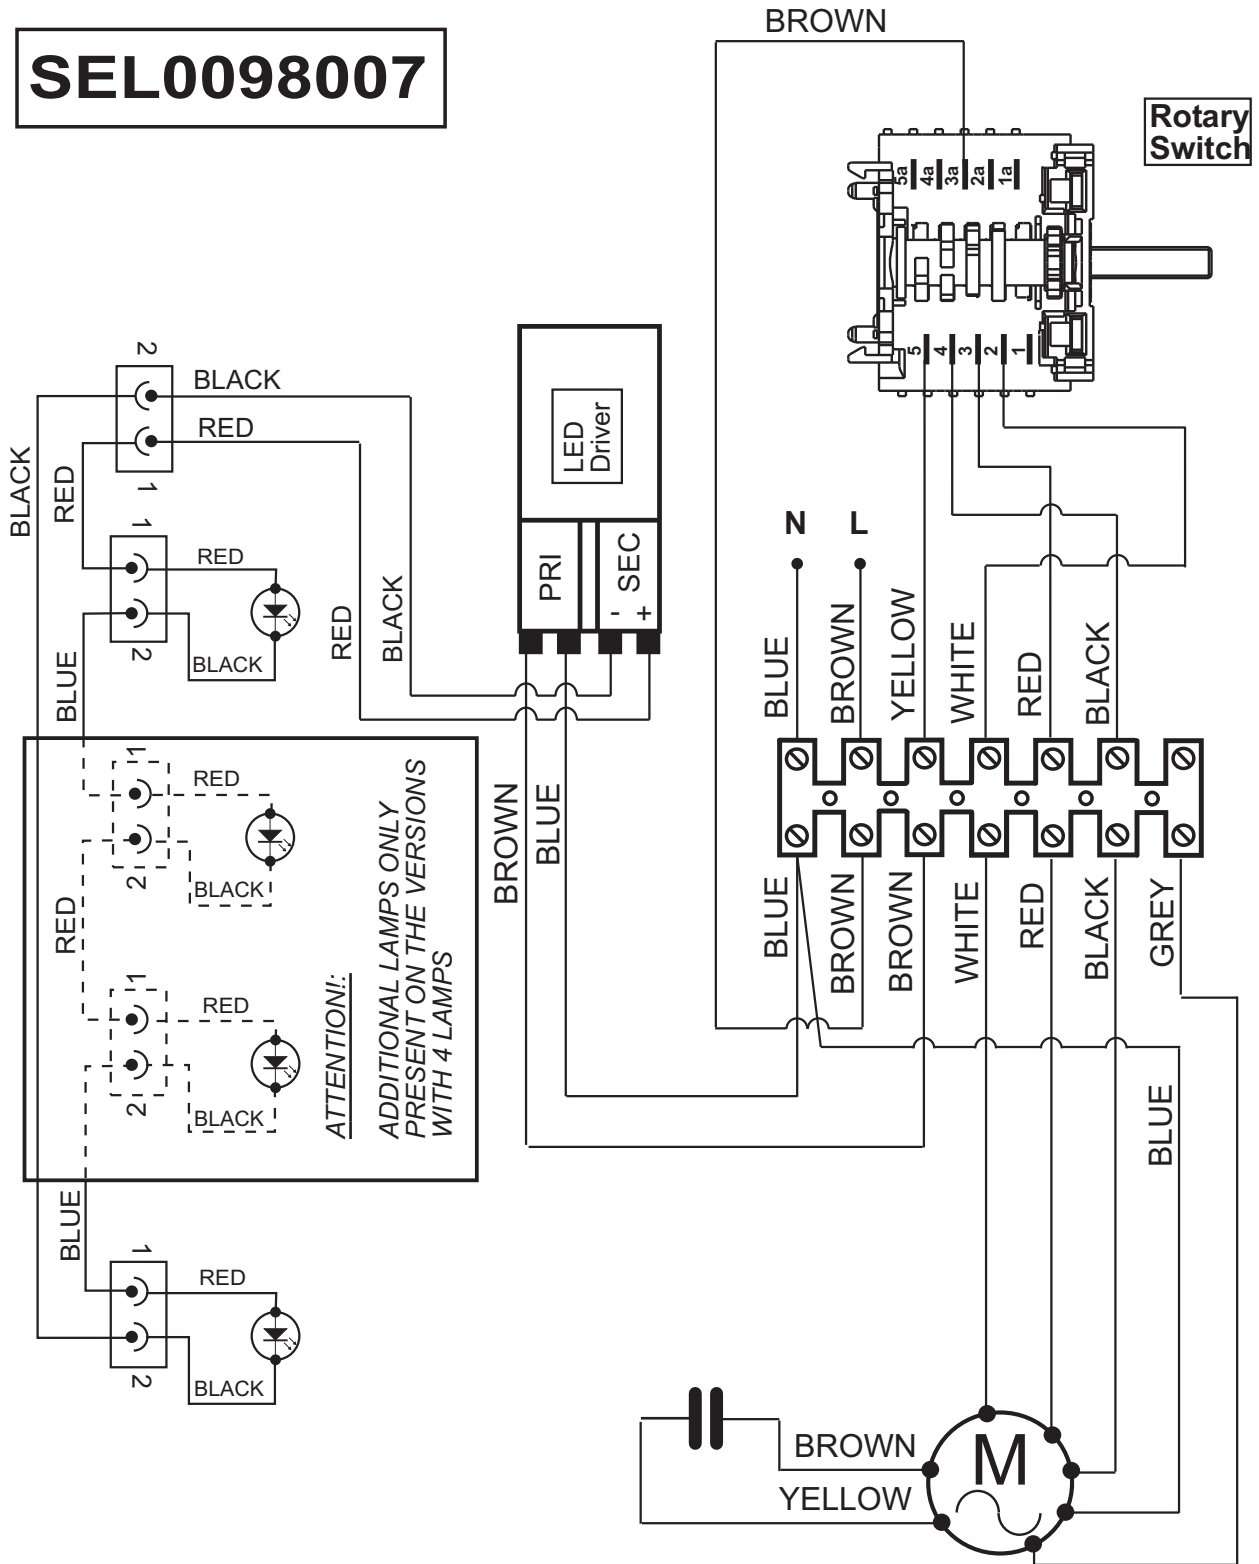

SEL0098007

DATA DATE	MODIF. N. MODIF. NO.	DESCRIZIONE MODIFICA MODIFICATION DESCRIPTION	DISEGNATO DRAWN BY	APPROVATO APPROVED
MODELLO MODEL	PARTICOLARE DETAIL	DESCRIZIONE MODIFICA MODIFICATION DESCRIPTION	DISEGNATO DRAWN BY	APPROVATO APPROVED
BOXIN MOT S. RO3V LED	Schema elettrico / Wiring diagram		SEL0098007	DATA DATE
MATERIALE MATERIAL	DISEGNATO DRAWN BY	DISEGNATO DRAWN BY	Salvucci L.	28/03/14
Carta bianca adesiva 55x55 / Sticky white paper 55x55	APPROVATO APPROVED	APPROVATO APPROVED	Mulattieri R.	
 UFFICIO TECNICO TECHNICAL DEPARTMENT	 mm I FORM. A - 4	COLORE STAMPA PRINT COLOUR Nero / Black	SOSTITUITO DAL DIS. N. REPLACED BY DRAWING NO. SOSTITUISCE IL DIS. N. IT REPLACES DRAWING NO.	ULTIMA EMISS. LAST EDITION 28/03/14
LA RIPRODUZIONE O LA CESSIONE DEL PRESENTE DISEGNO DEVONO ESSERE AUTORIZZATE DALLA "ELICA" SPA ANY REPRODUCTION OR TRANSFER OF THE PRESENT DRAWING MUST BE AUTHORIZED BY "ELICA" SPA				