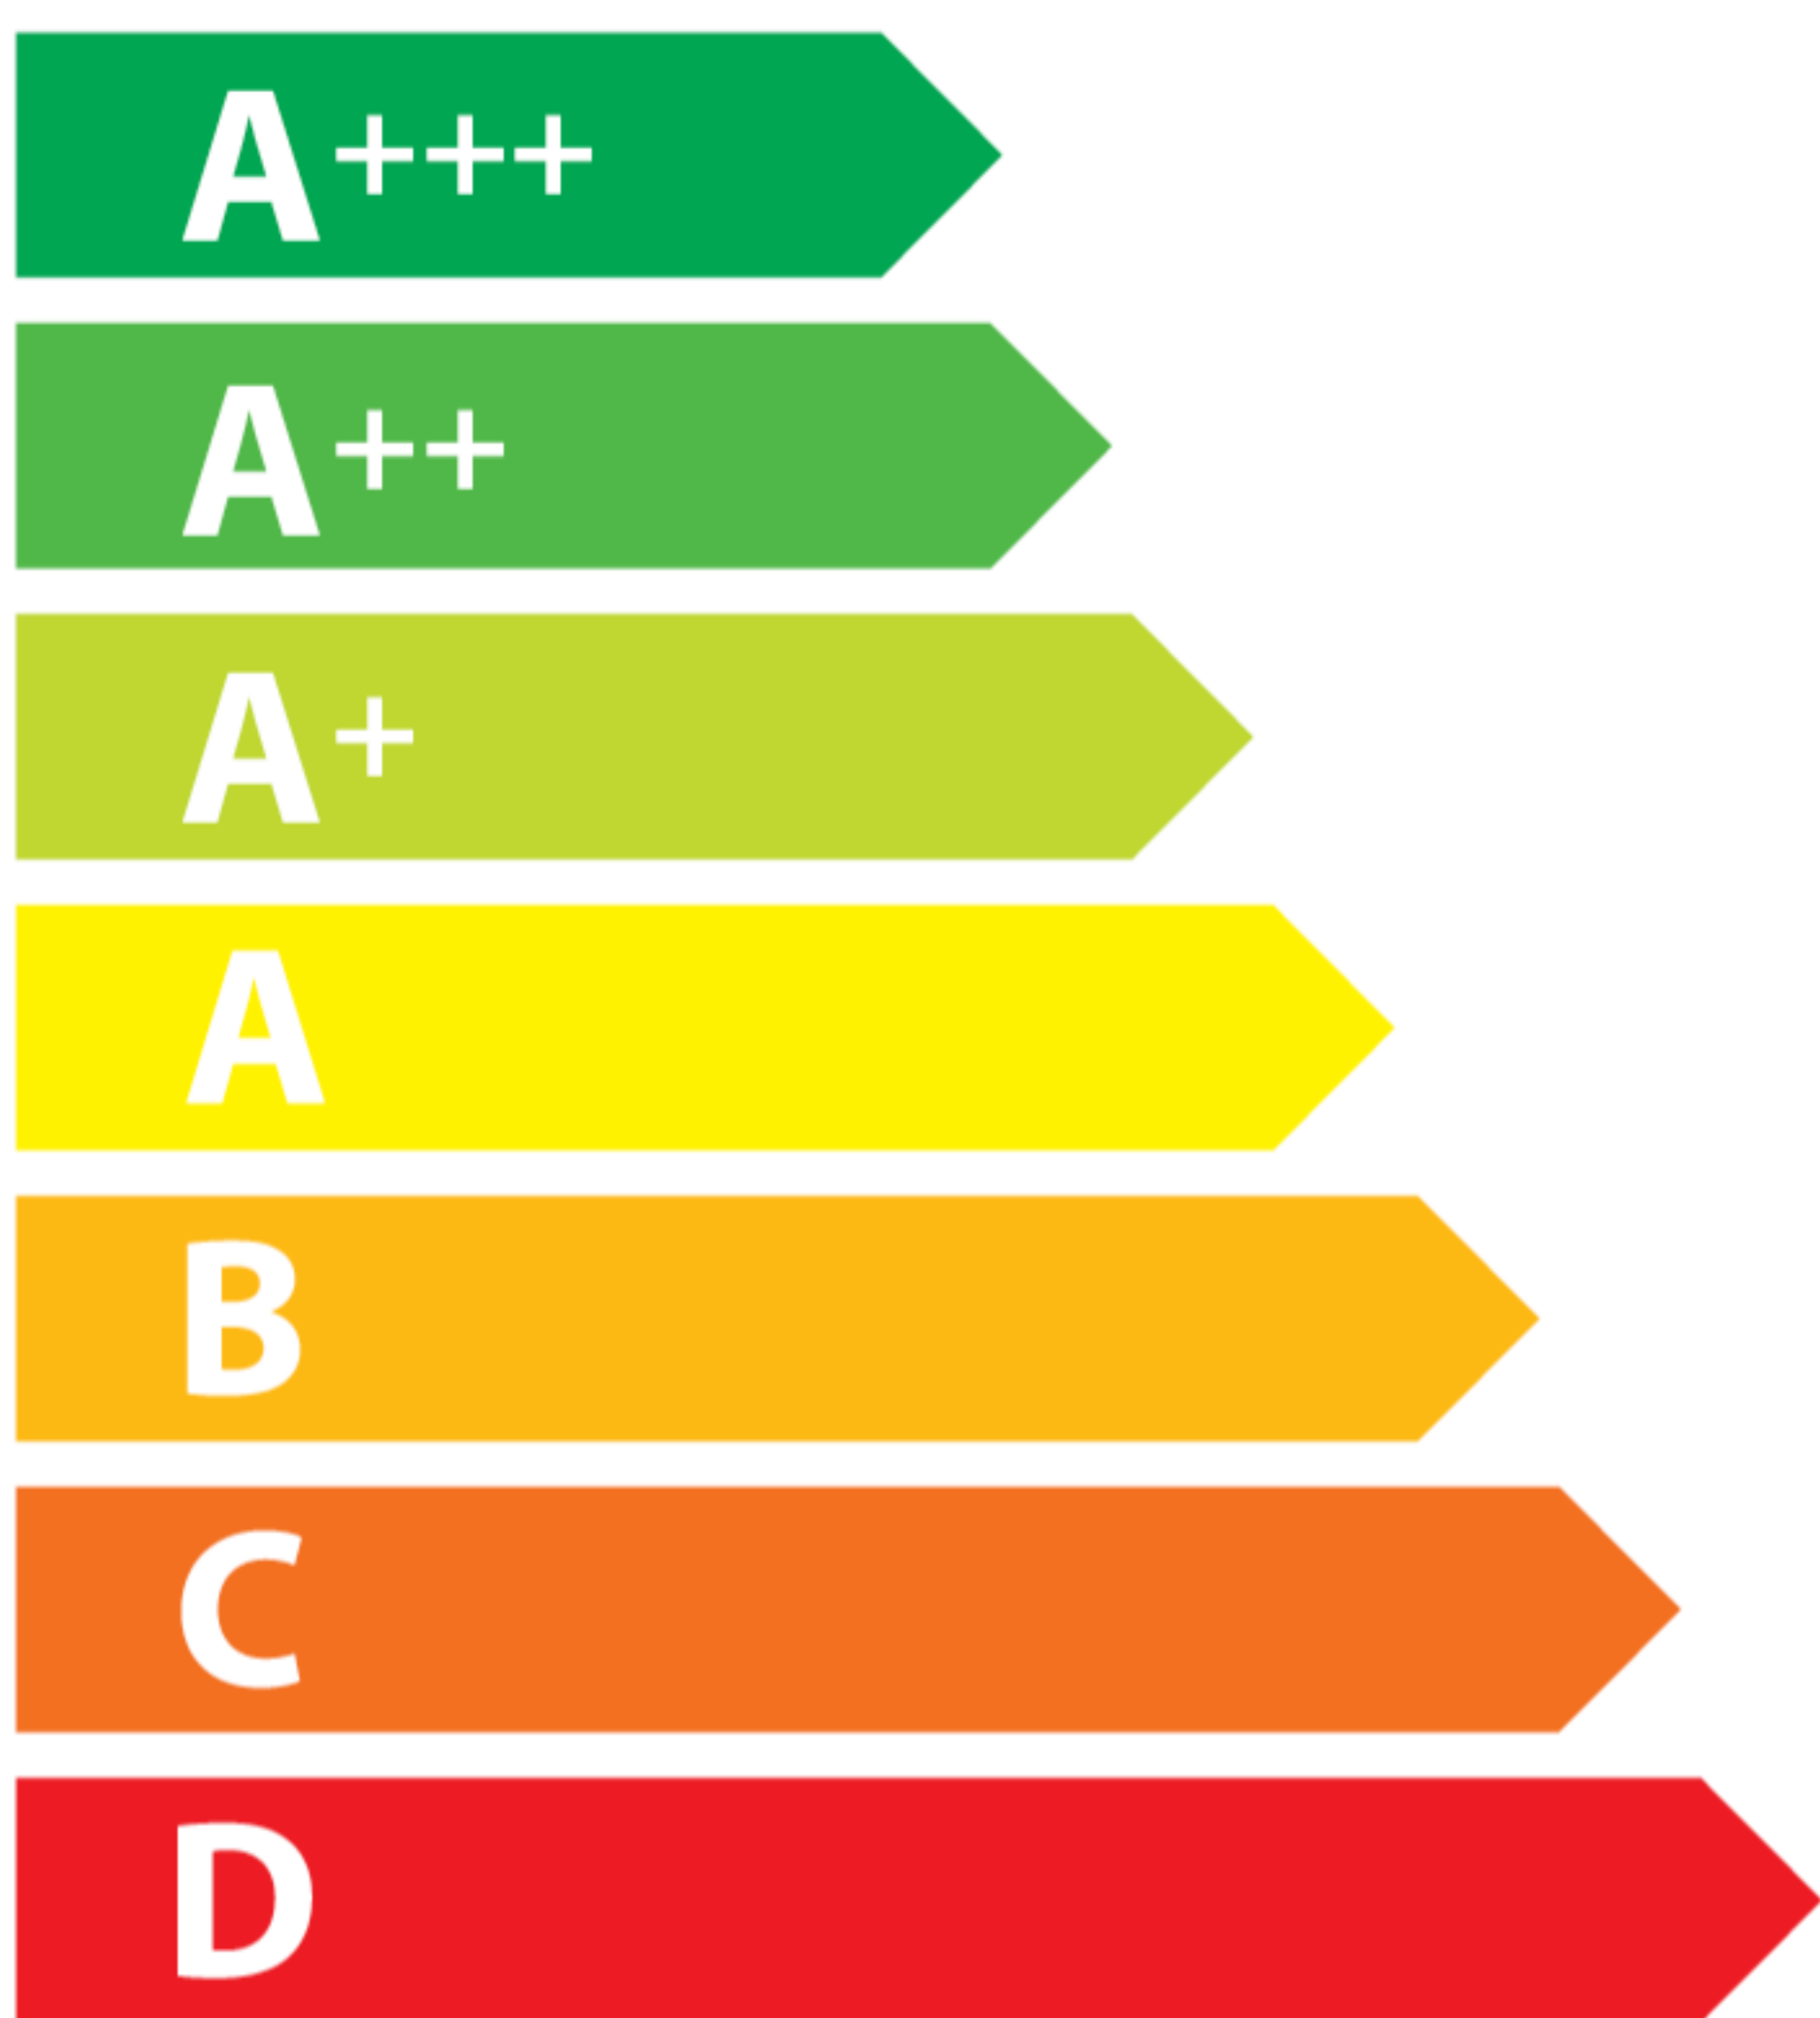

Е Н Е Р Г І Я
ЕФЕКТИВНІСТЬ

ELICA

HI03XXI-024-002

A++

32
кВт·г/рік

ABCDEFG

ABCDEFG

67 dB