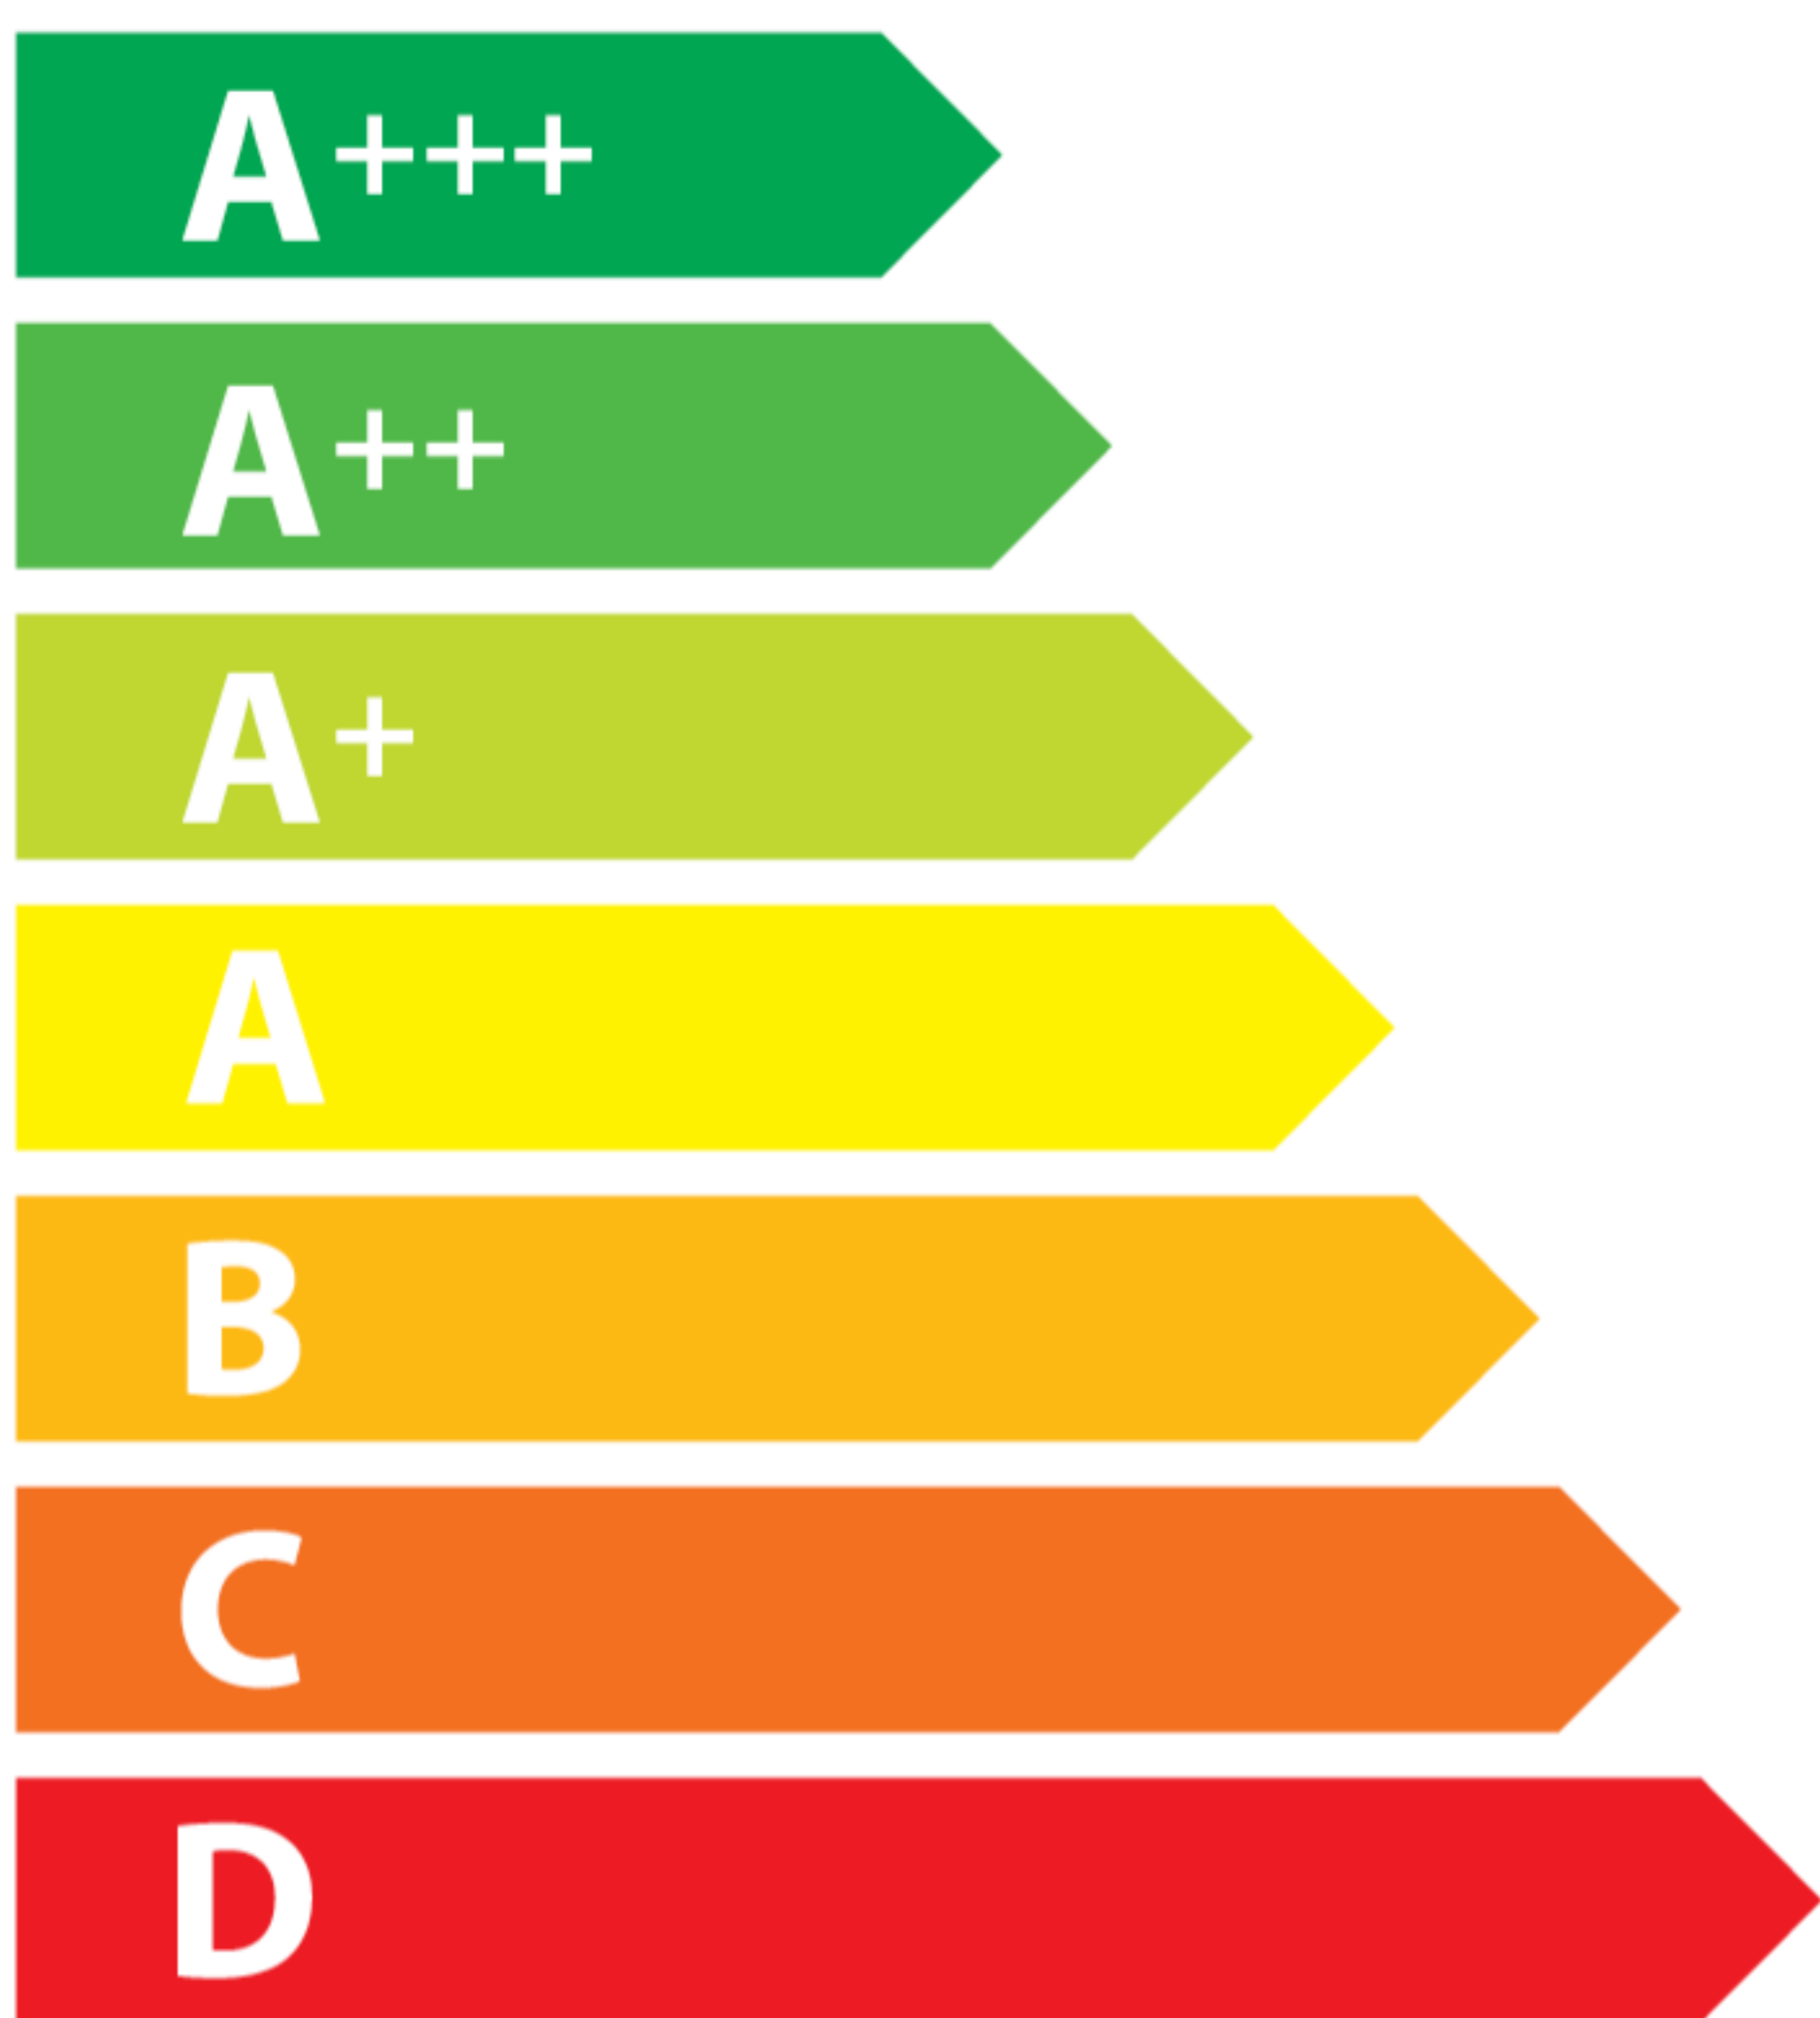

Е Н Е Р Г О
ЕФЕКТИВНІСТЬ

ELICA

HI04AXI-004-001

35
кВт·г/рік

ABCDEFG

BACDEFG

69 dB

№ 28 від 2018 р.