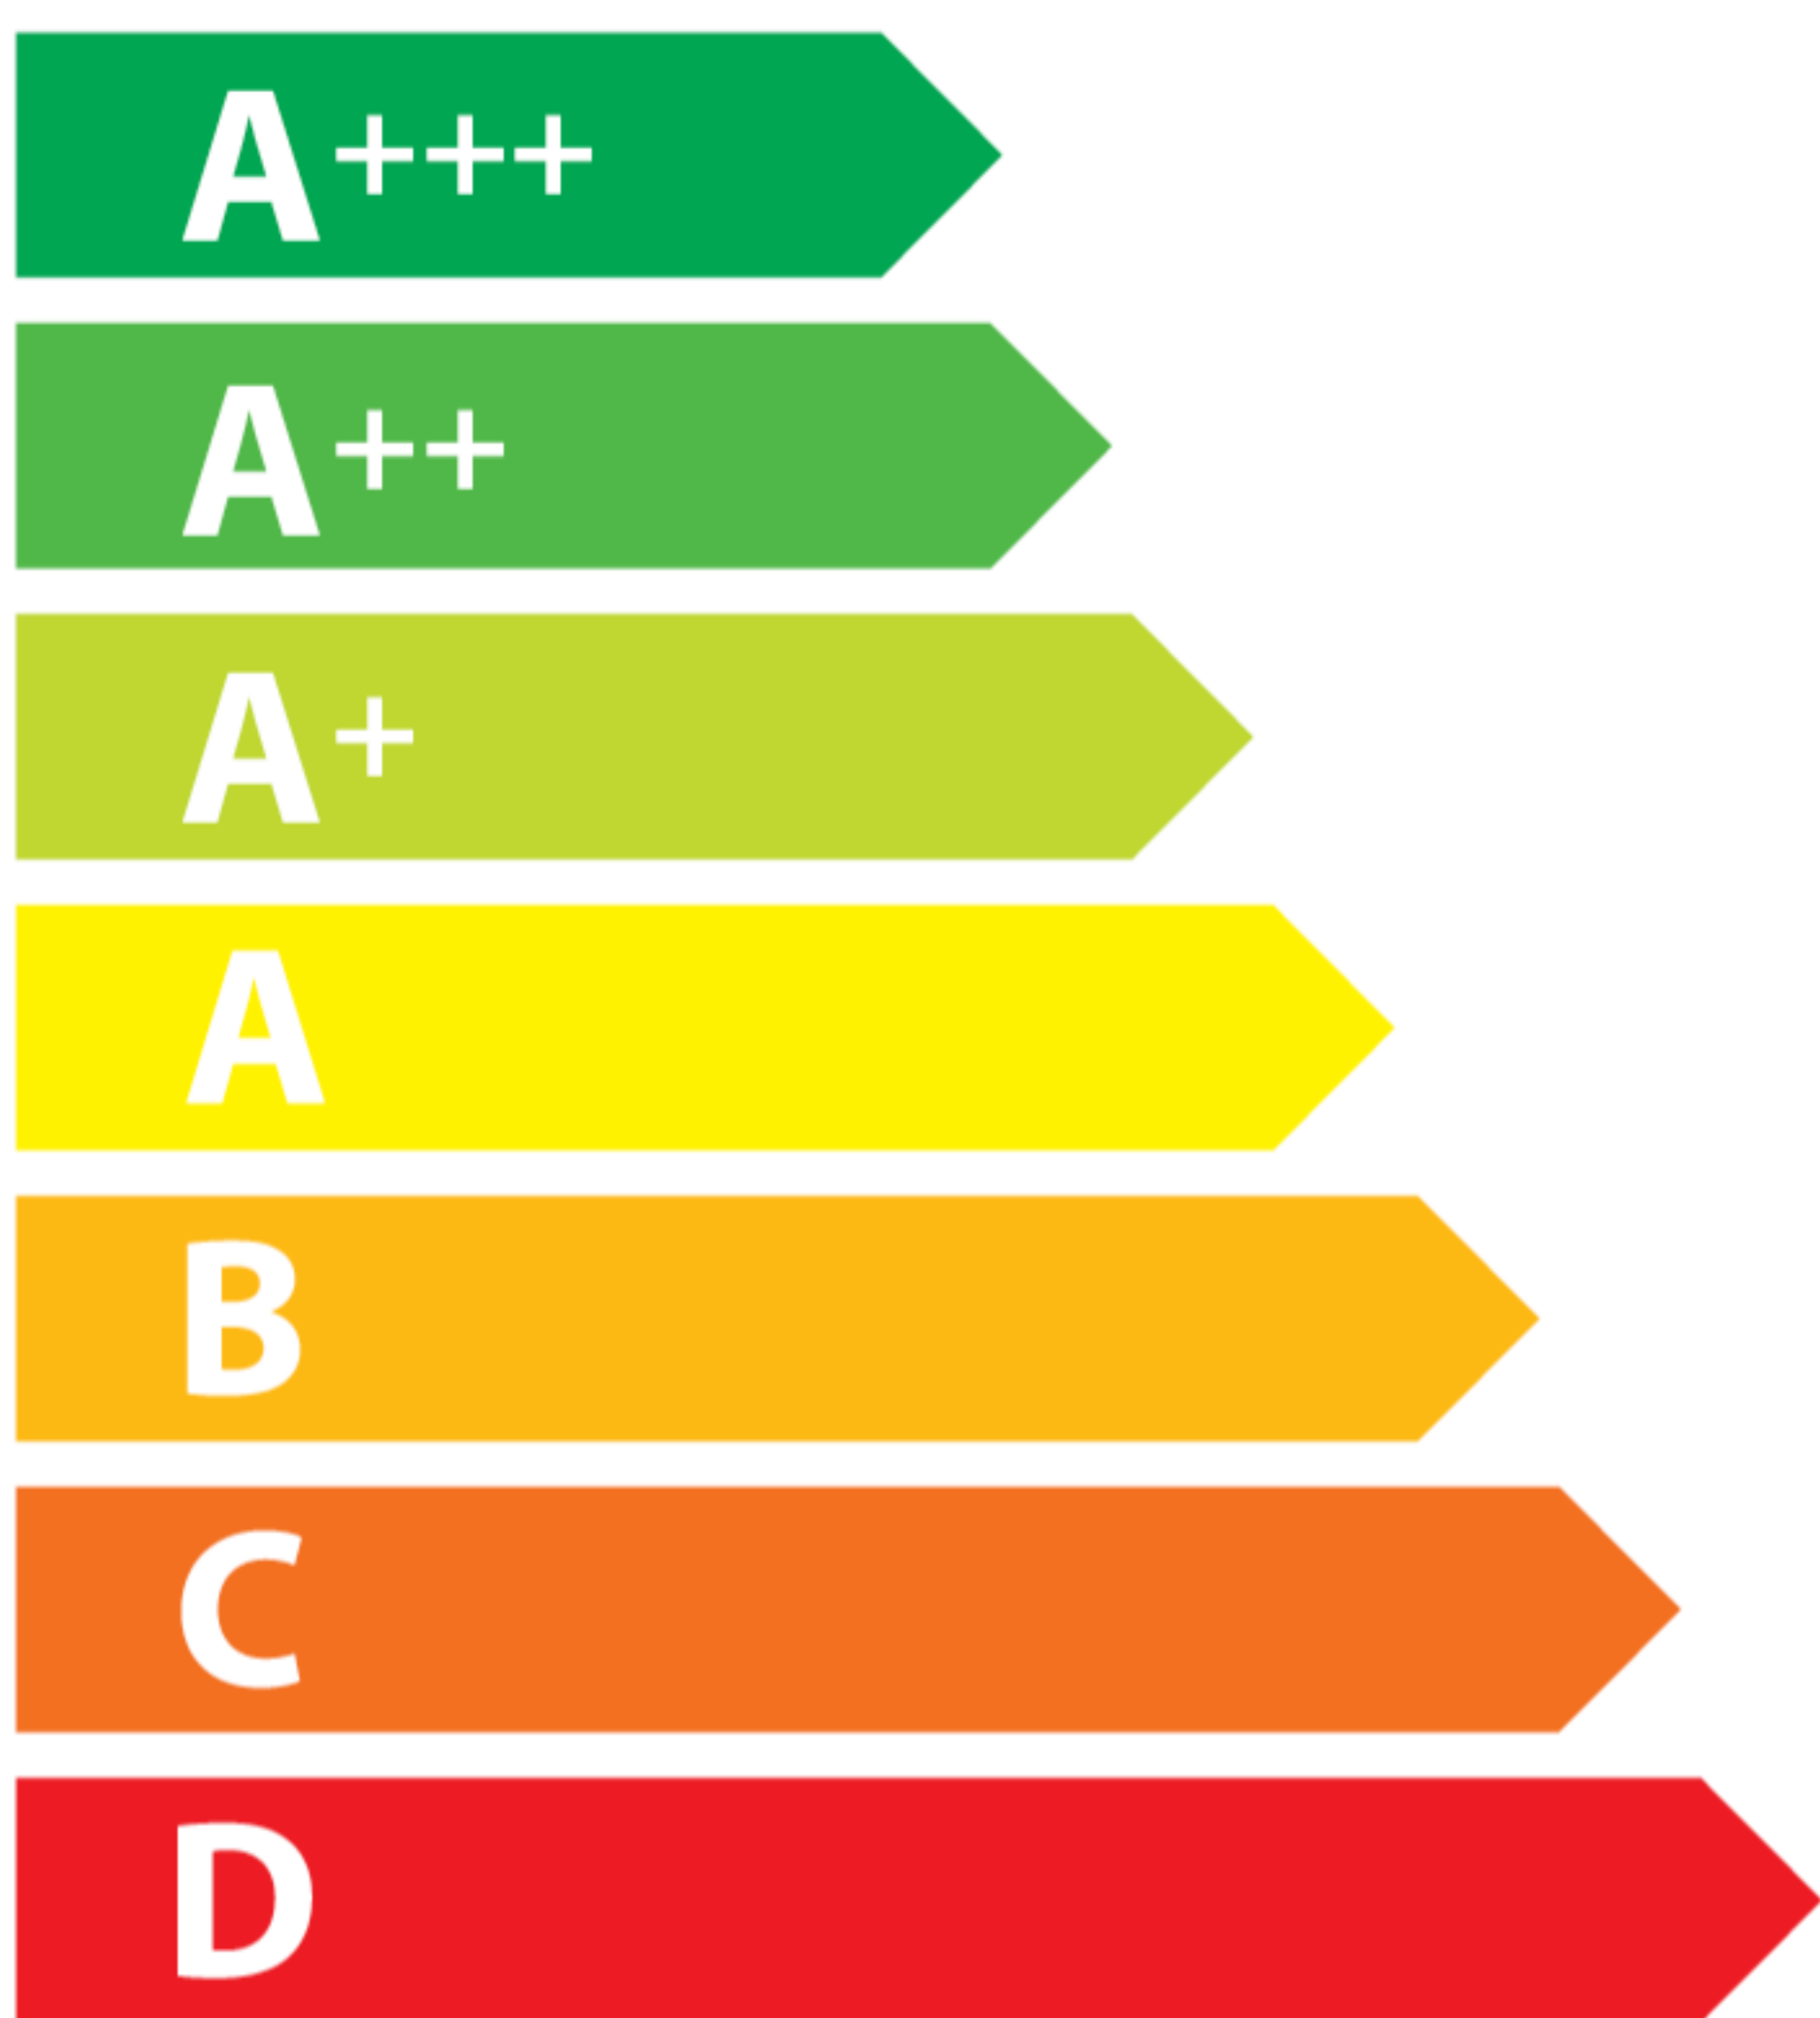

Е Н Е Р Г О  
ЕФЕКТИВНІСТЬ

**ELICA**

**HI04XXI-013-001**

**35**  
кВт·г/рік

**A**BCDEFG

**A**BCDEFG

**B**ACDEFG

**69 dB**