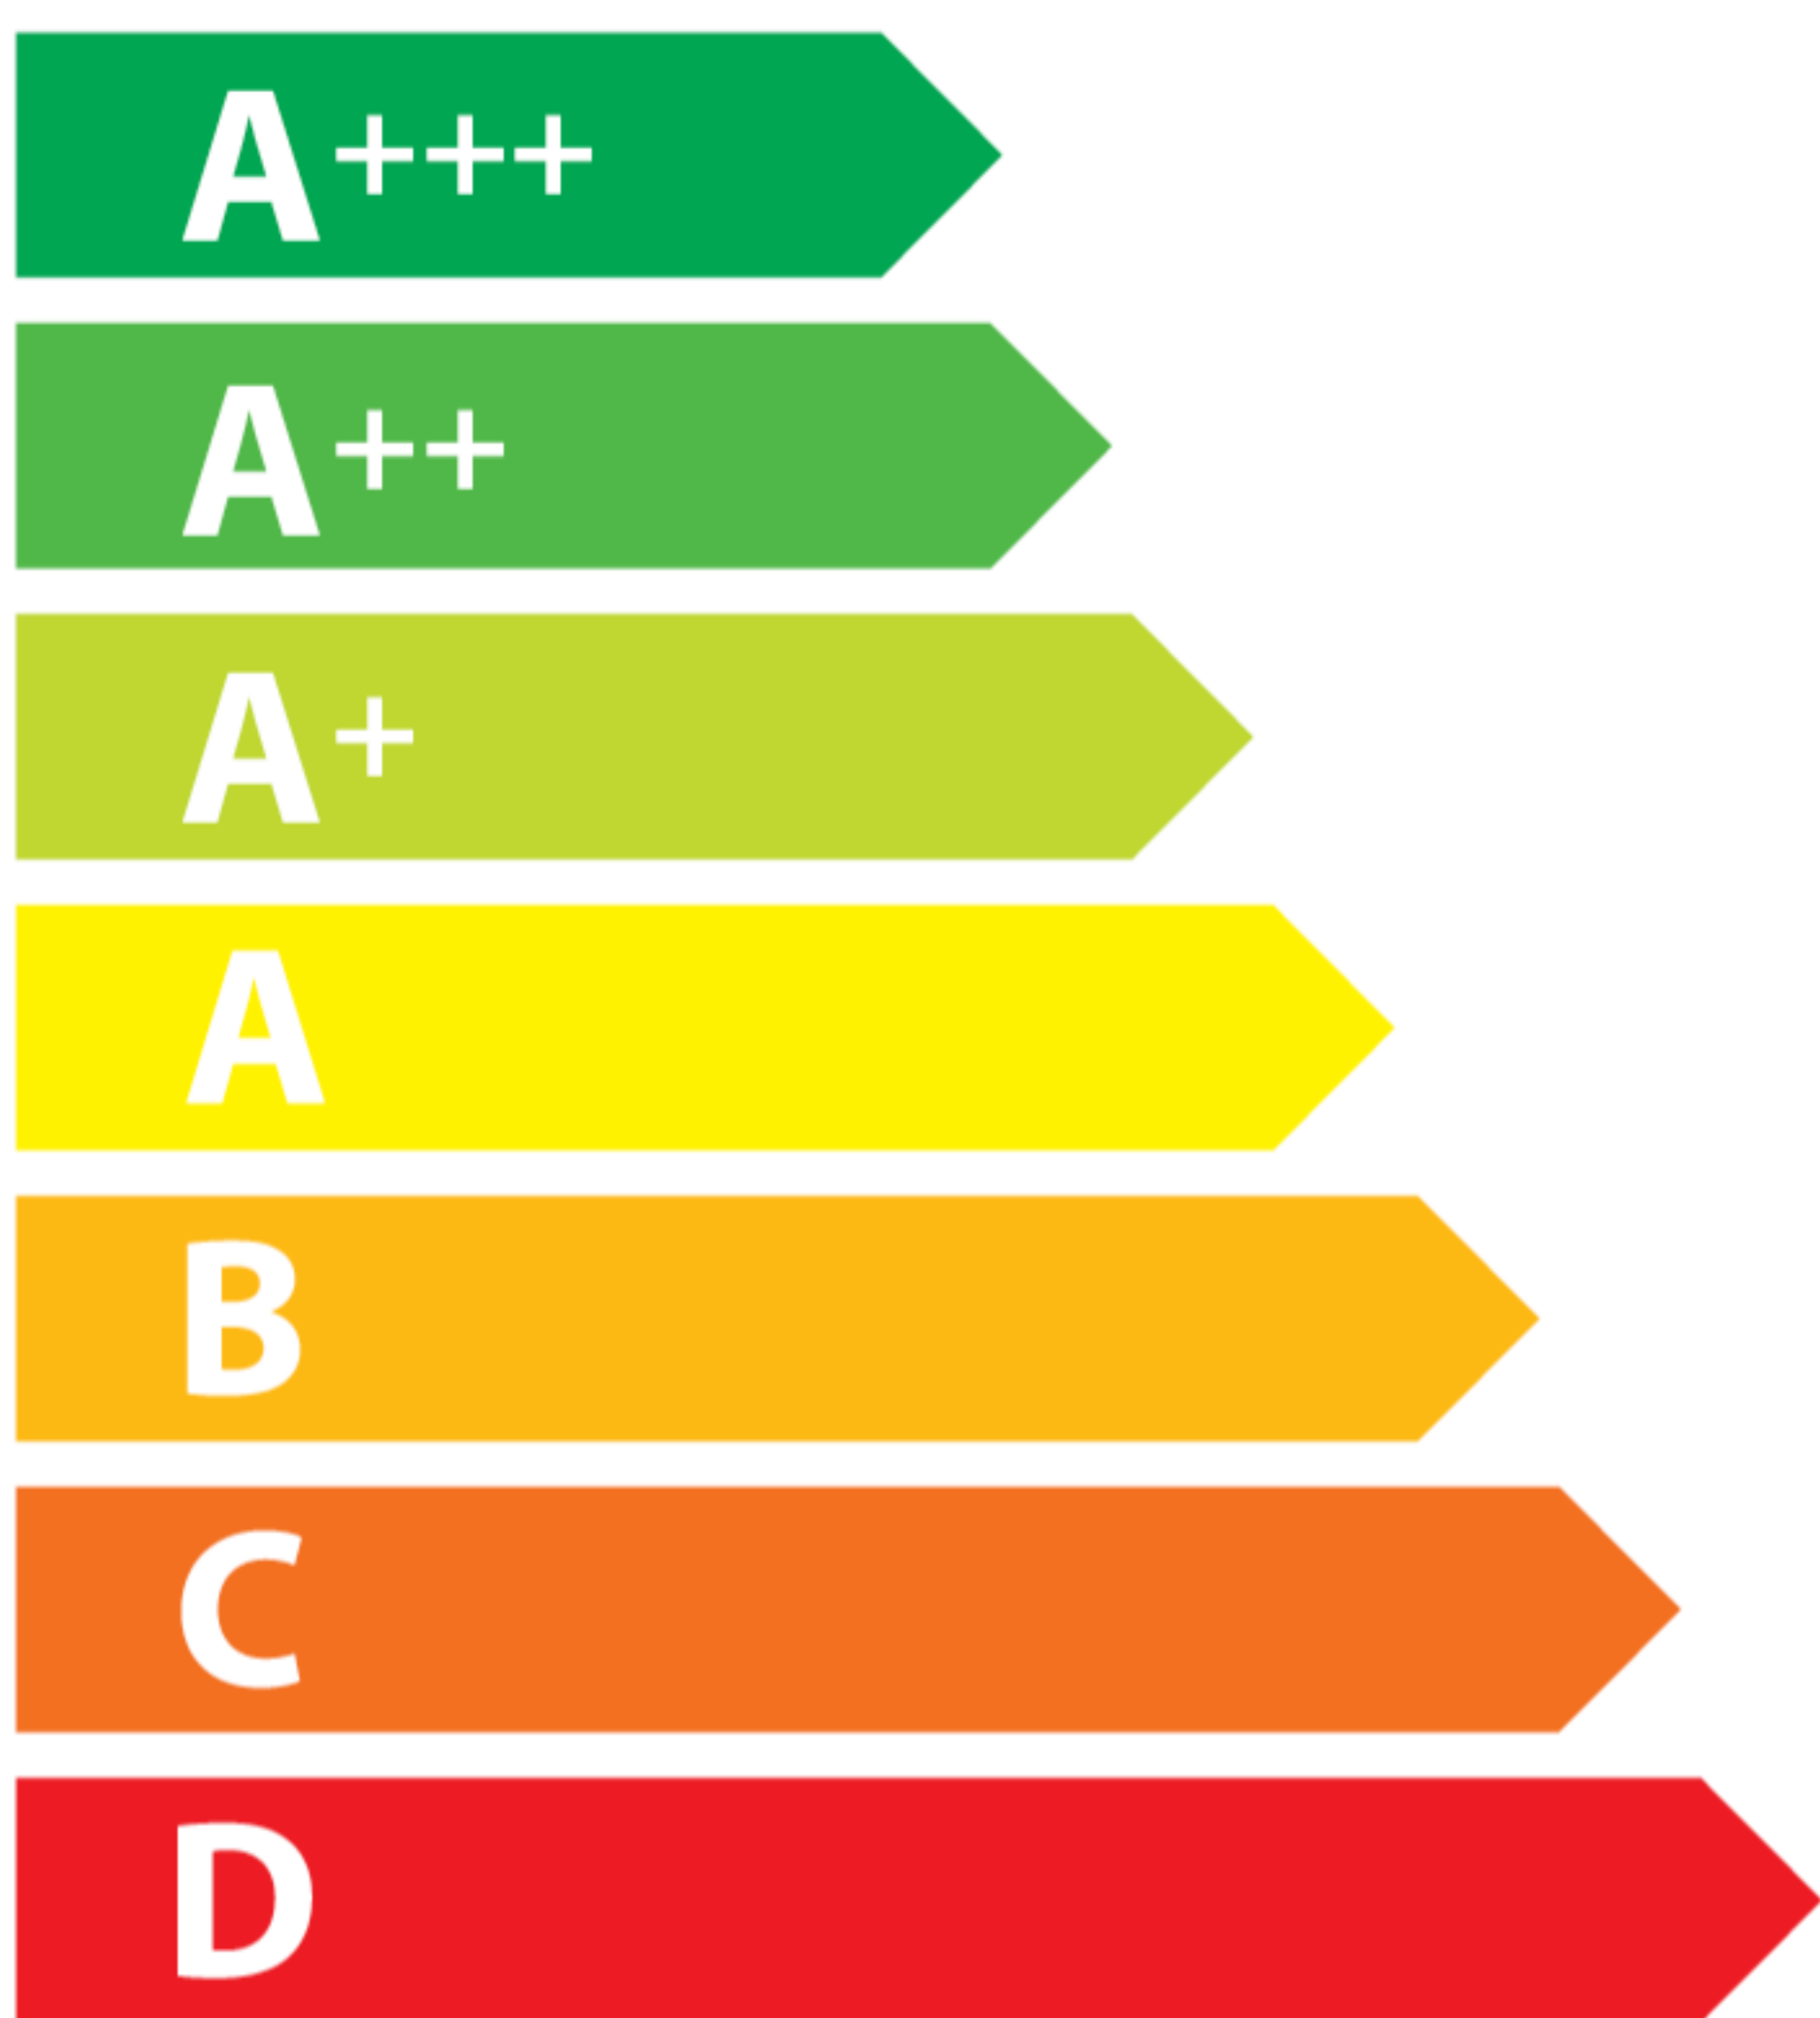

Е Н Е Р Г І Я  
ЕФЕКТИВНІСТЬ

**ELICA**

**HI04XXI-014-001**

**35**  
кВт·г/рік

**A**BCDEFG

**A**BCDEFG

**B**ACDEFG

**69 dB**