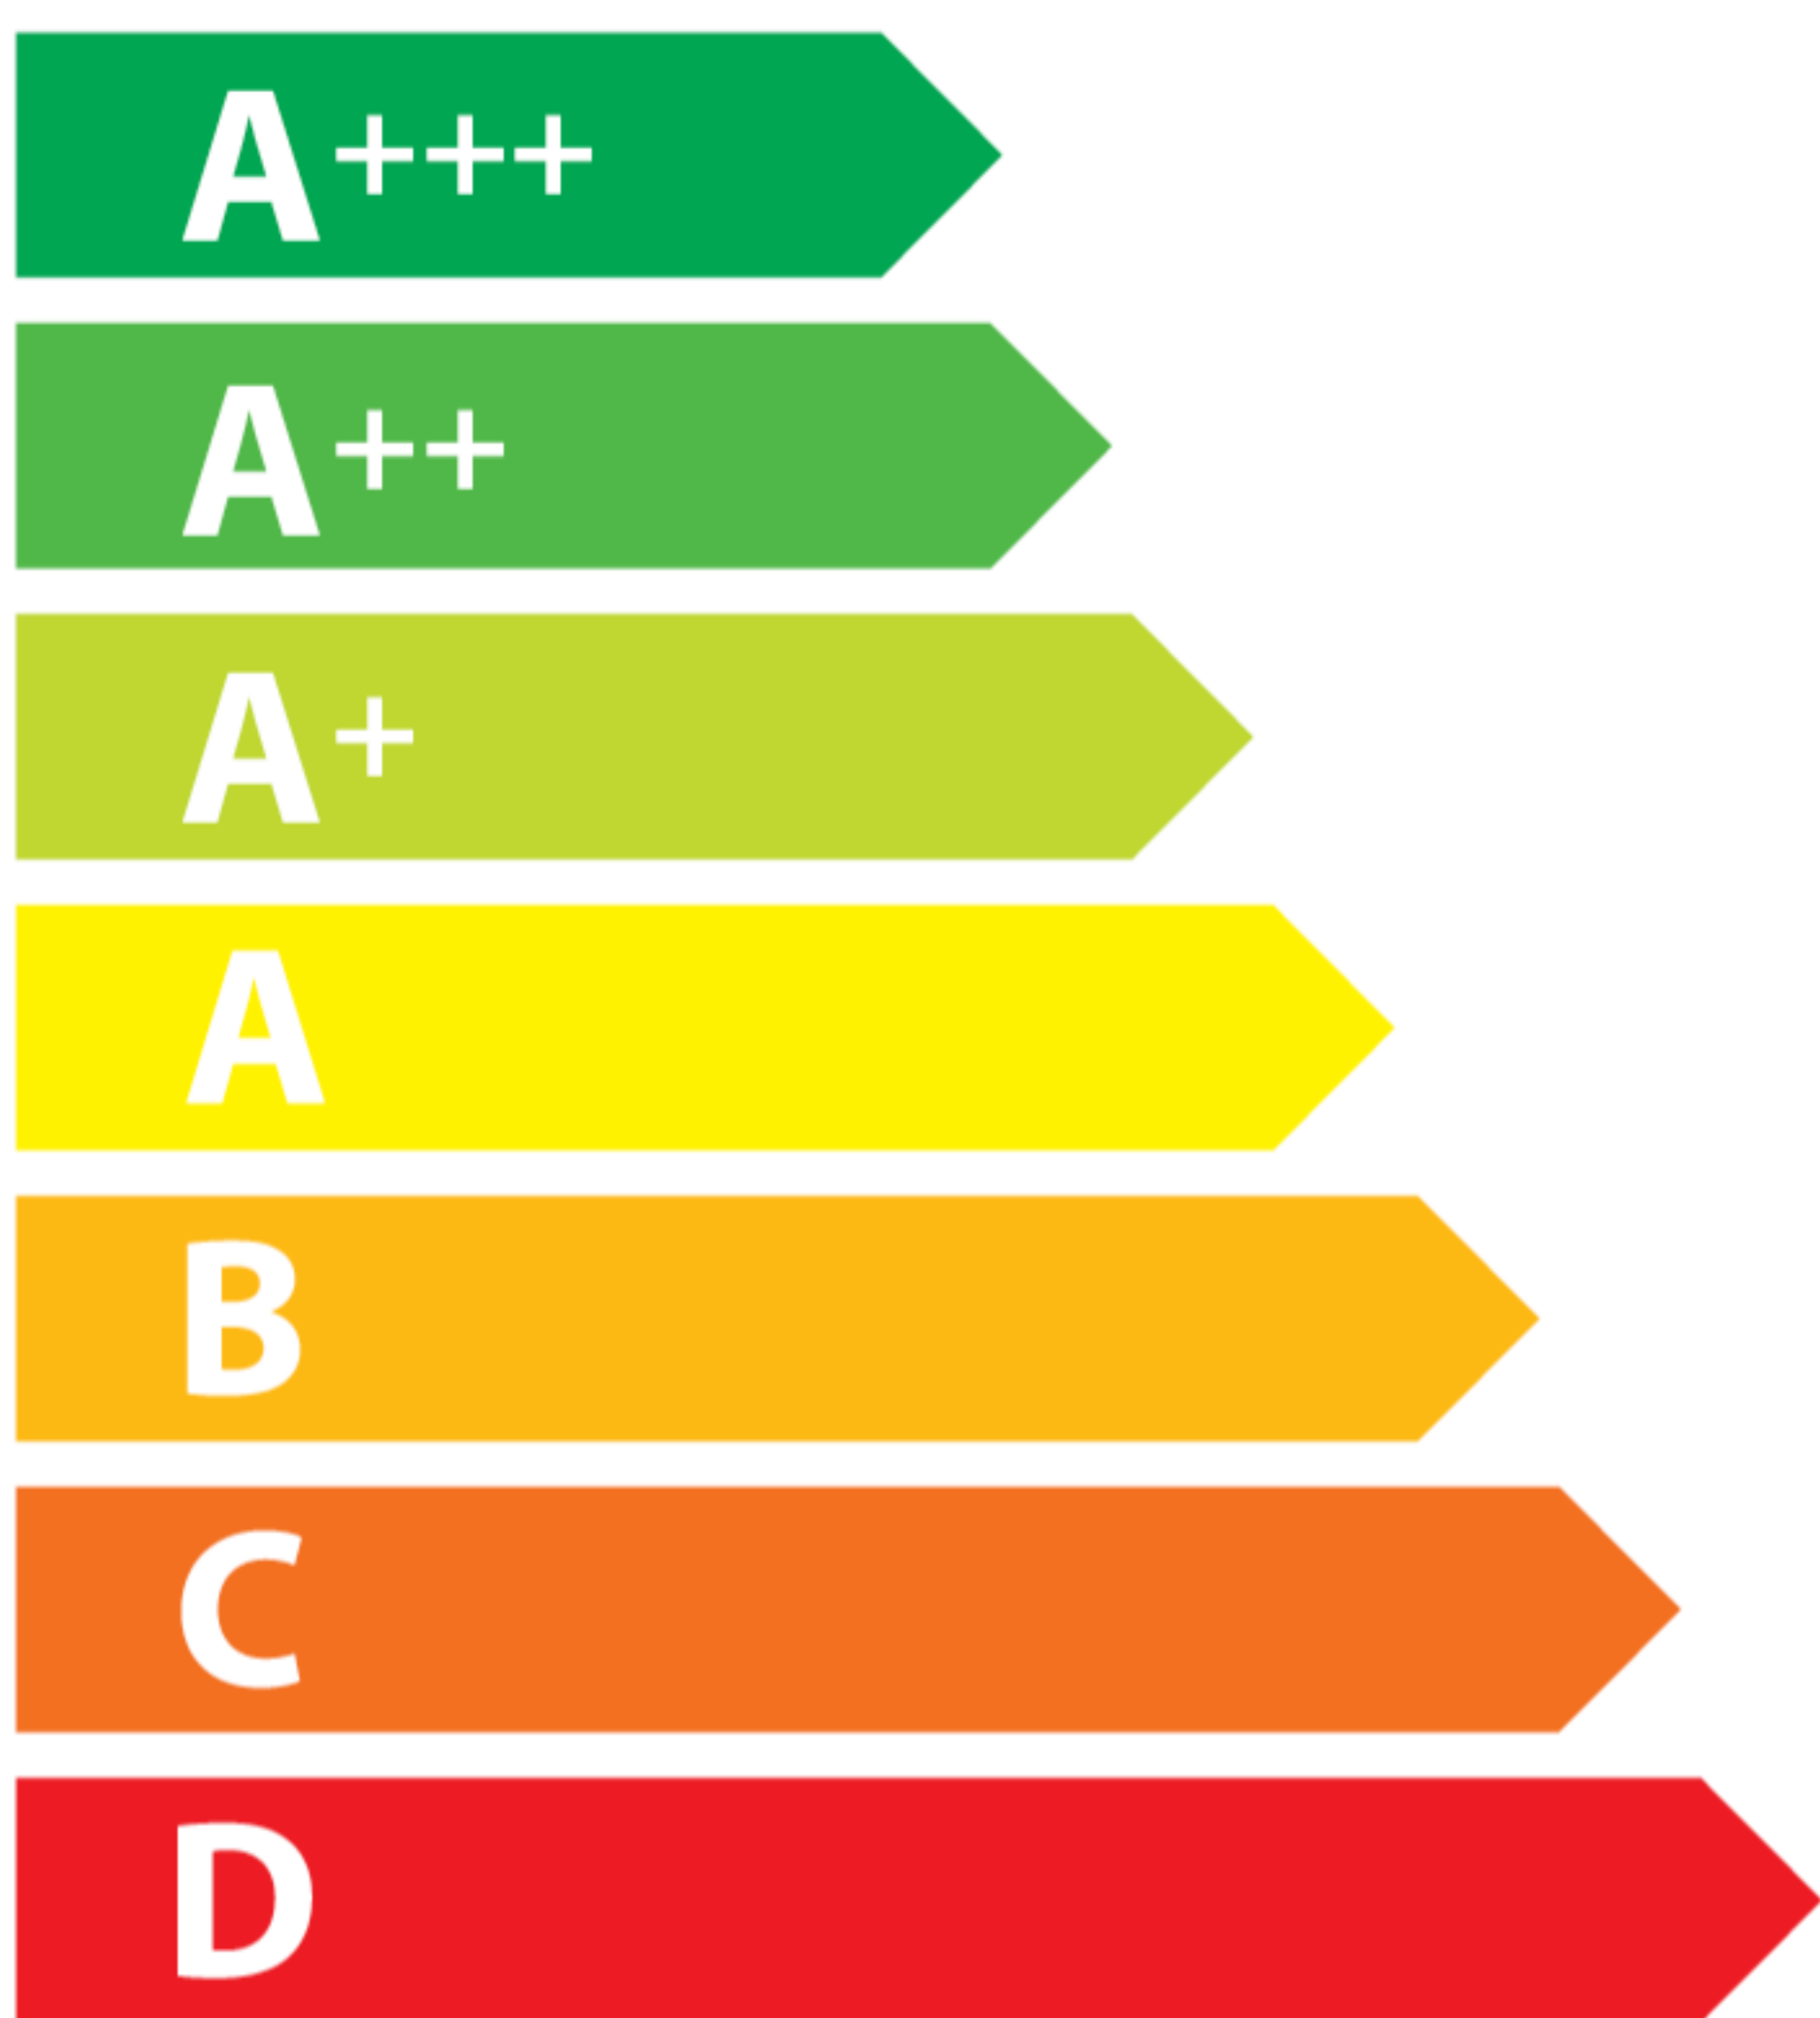

Е Н Е Р Г І Я
ЕФЕКТИВНІСТЬ

ELICA

HI04XXI-011-001

35
кВт·г/рік

ABCDEFG

A **B**CDEFG

69 dB

№ 28 від 2018 р.