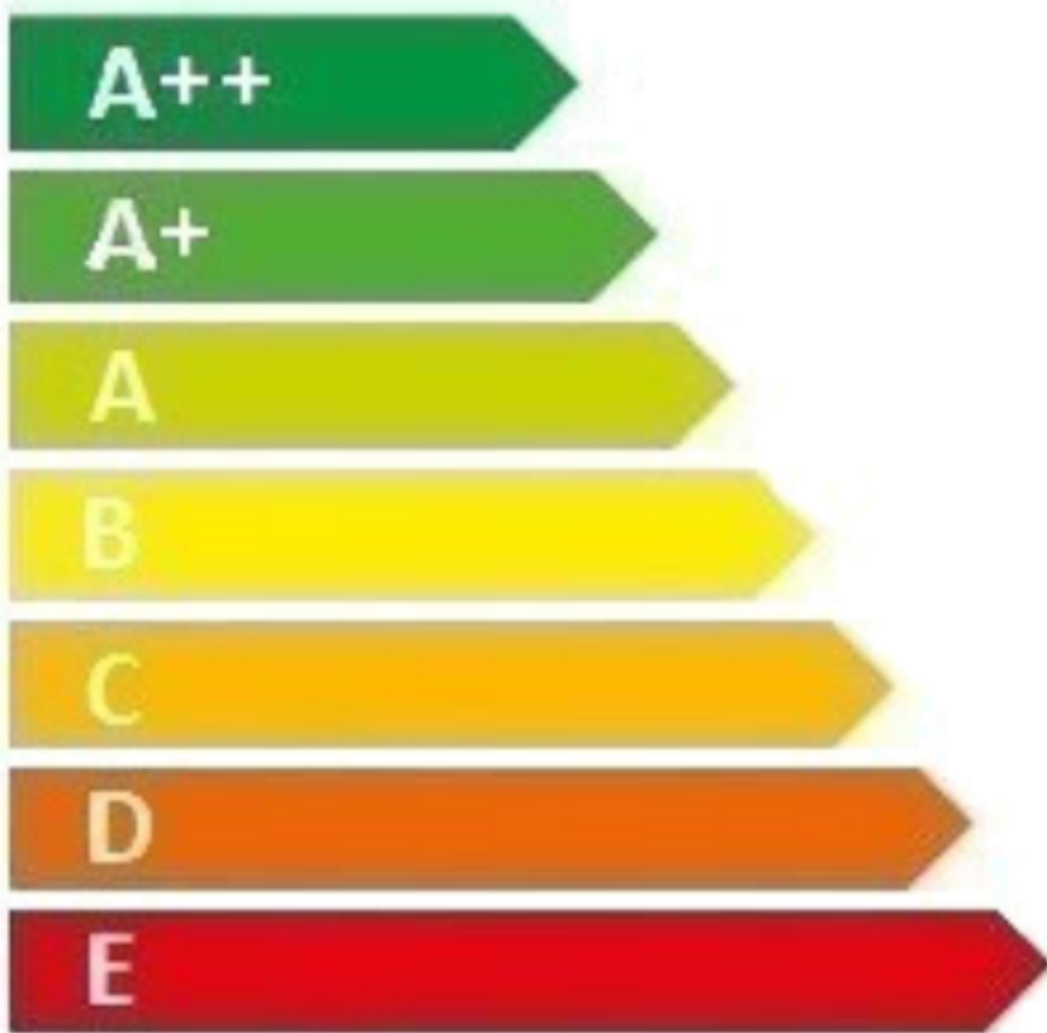

**Е Н Е Р Г О
ЕФЕКТИВНІСТЬ**

ELICA

HI03XXI-013-002

A+++

33
кВт·г/рік

ABCDEFG

ABCDEFG

67.0 dB