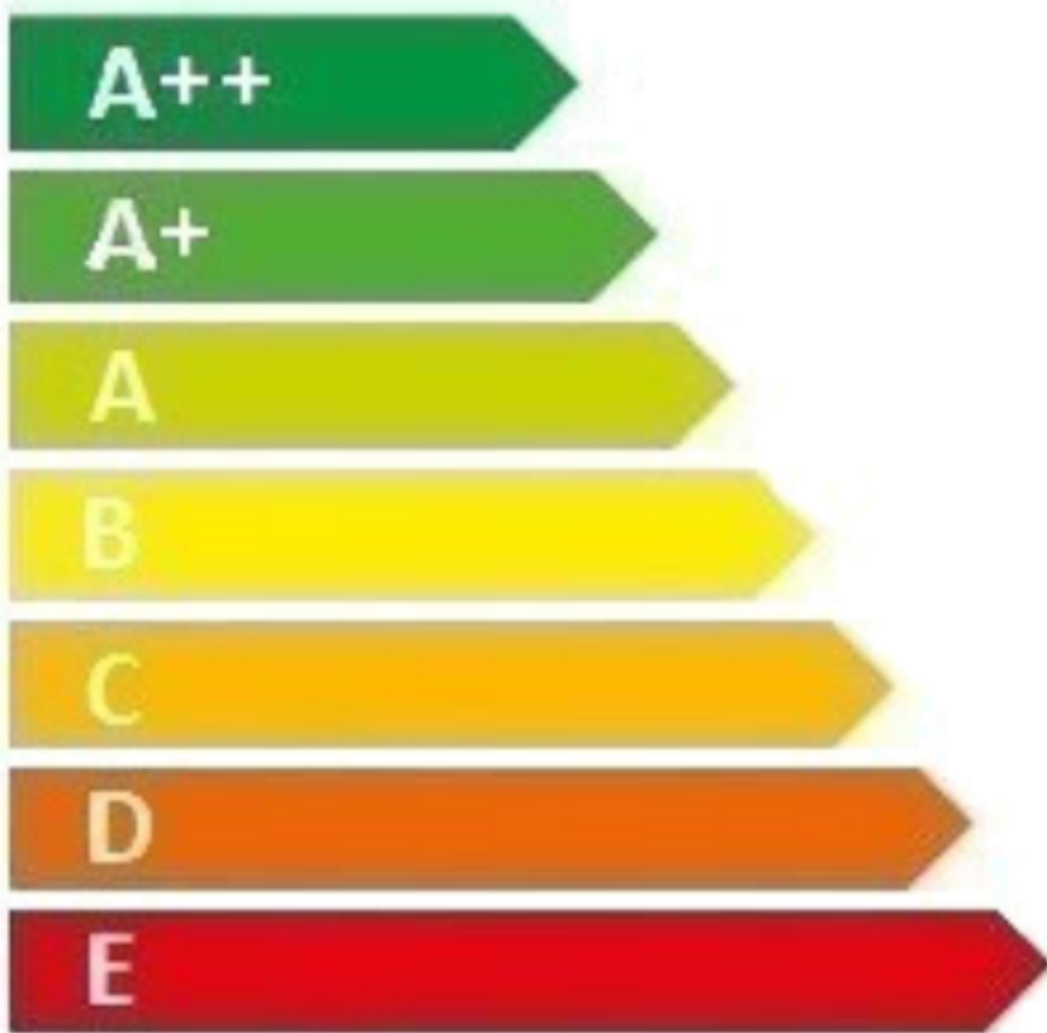

ЕНЕРГО
ЕФЕКТИВНІСТЬ

ELICA

HI04XXI-003-001

A

34
кВт·г/рік

ABCDEFG

ABC**D**EFG

61.0 dB