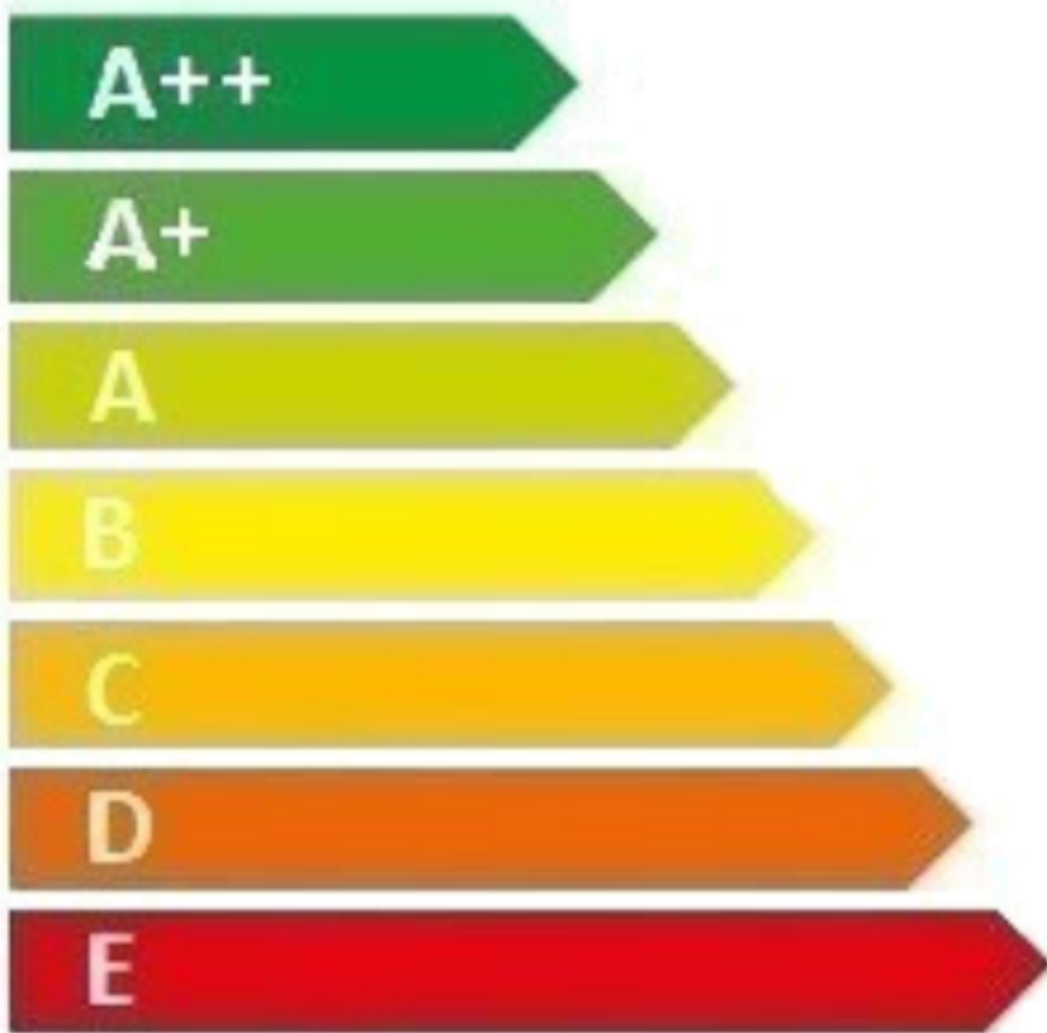

ЕНЕРГО ЕФЕКТИВНІСТЬ

ELICA

K06XXXI-006-001

17
кВт·г/рік

A B C D E F G

A B C D E F G

A B C D E F G

53.0 dB