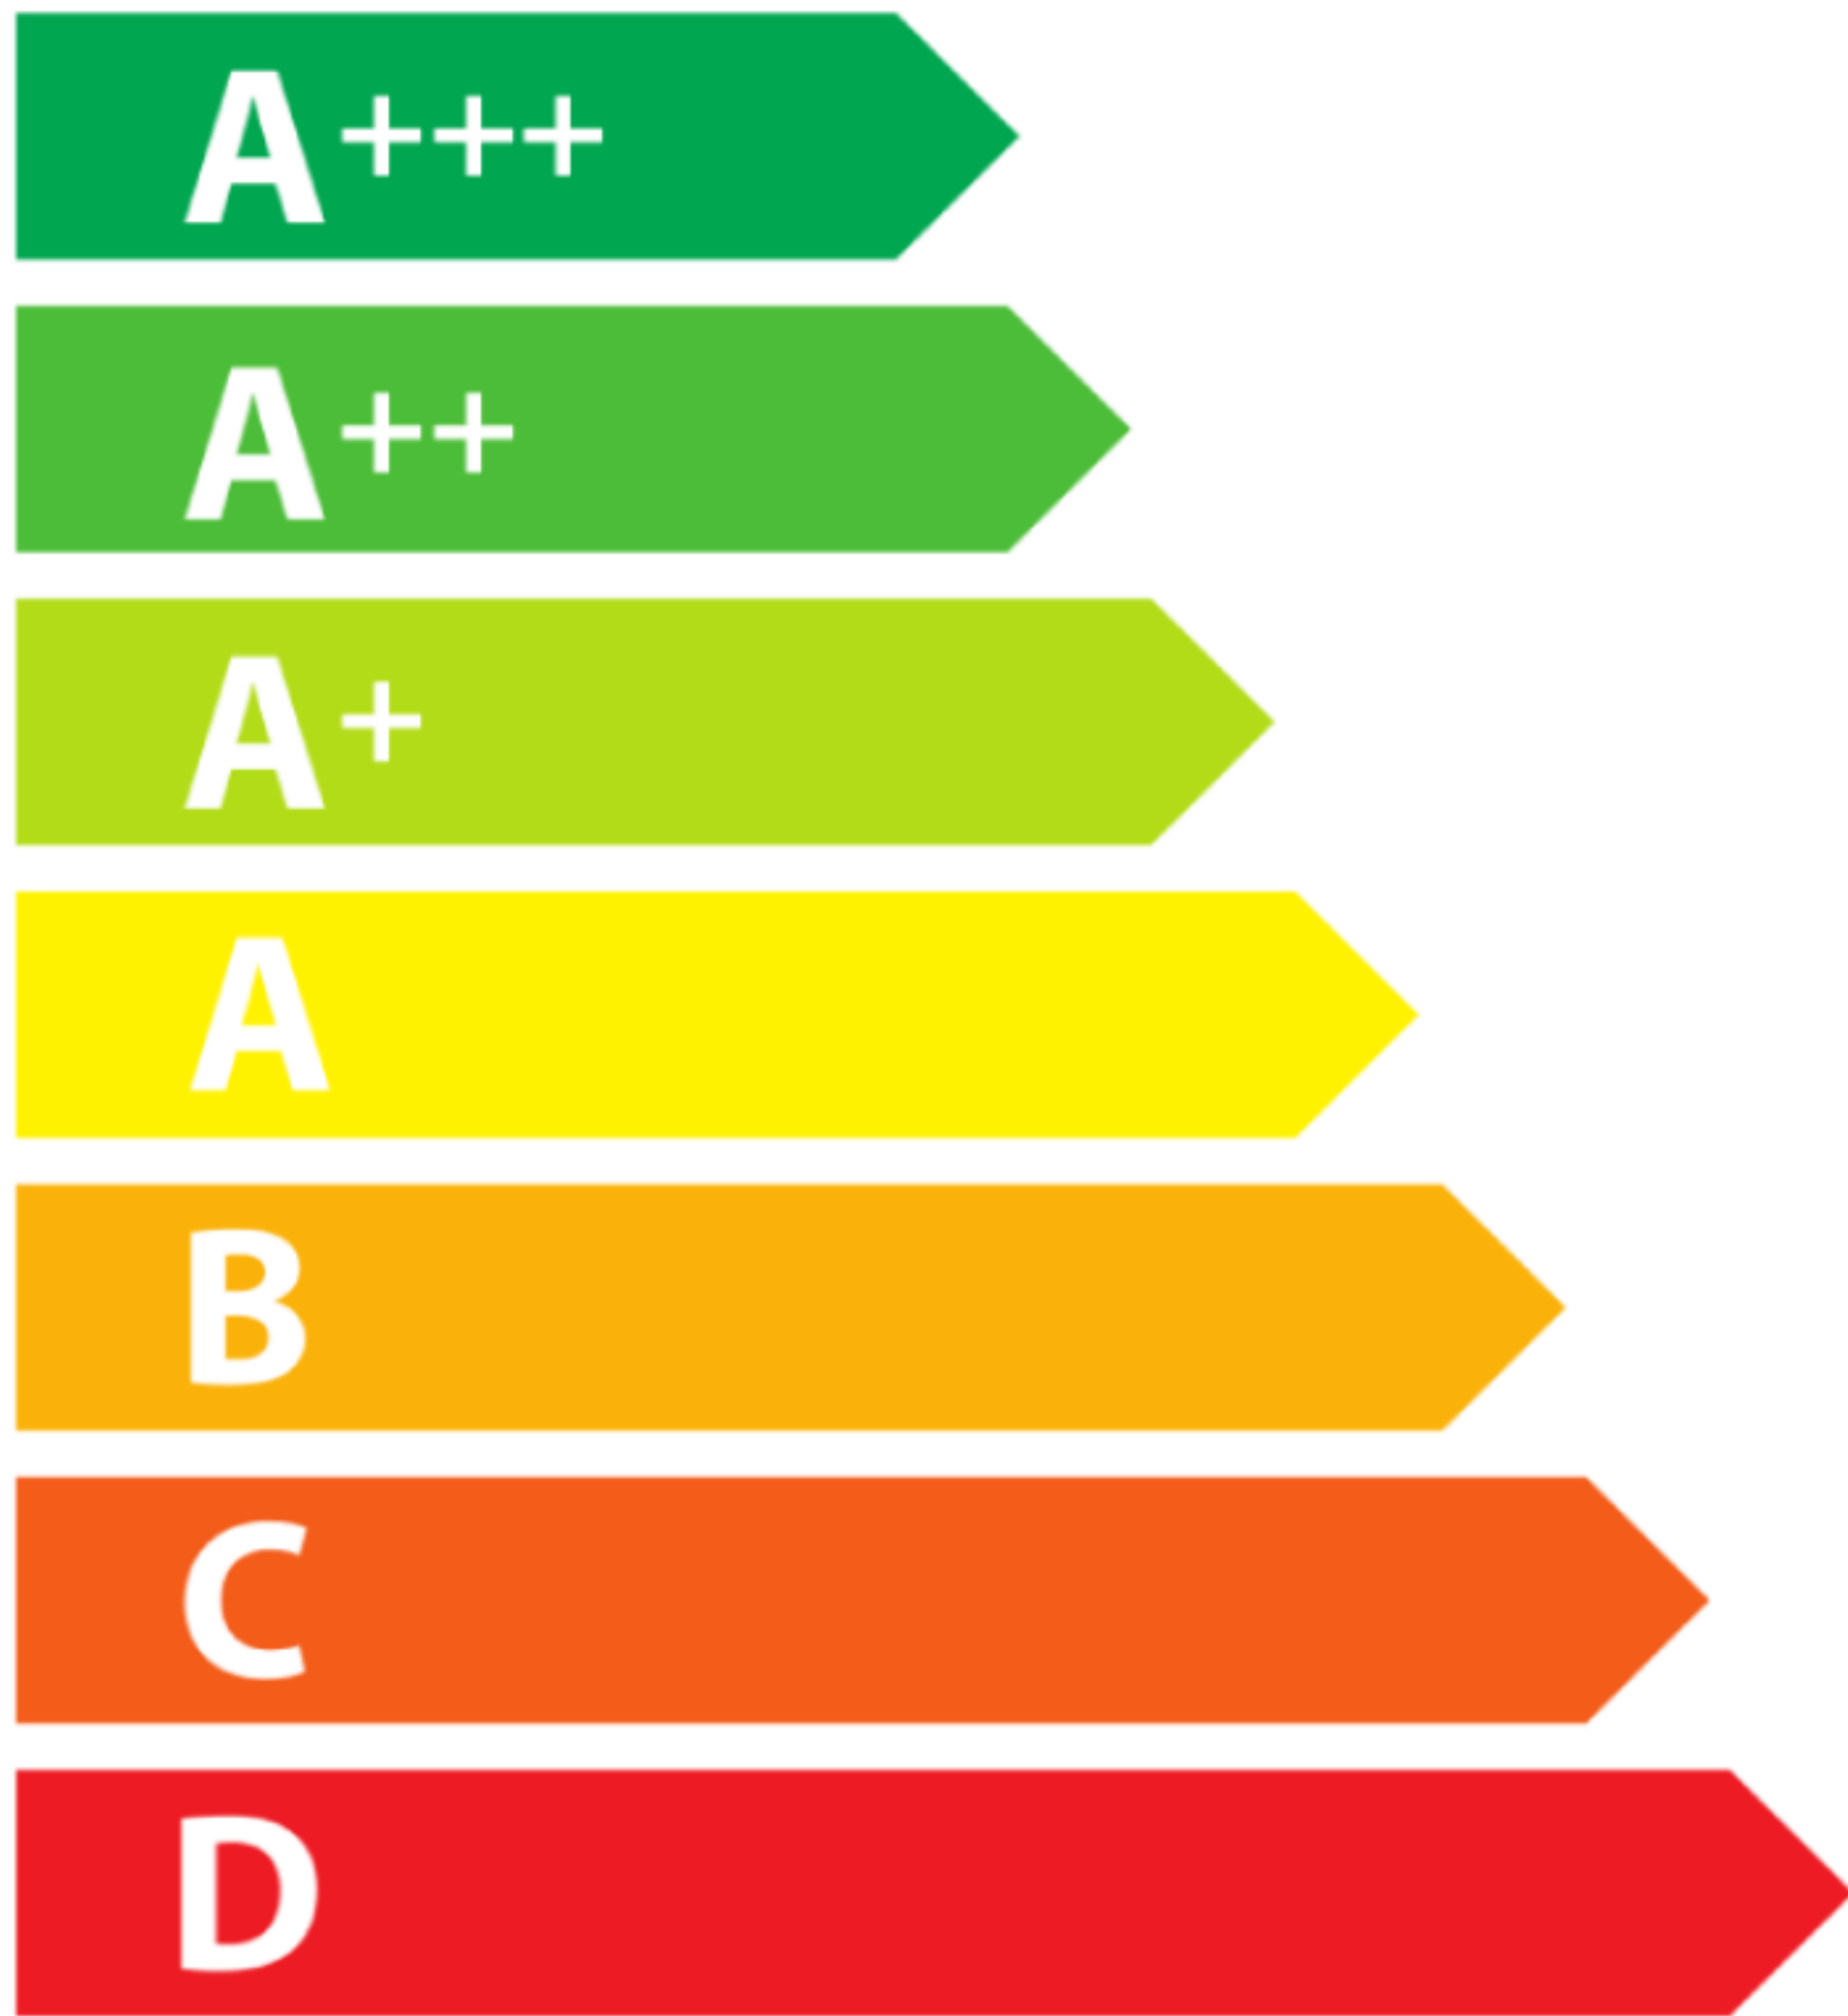

ENERG Y IJA
 енергия · ενεργεια IE IA
 ENERJİ

ELICA

H104XXI-013-001

A+

35
kWh/yıl

ABCDEFG

BBCDEFG

69 dB