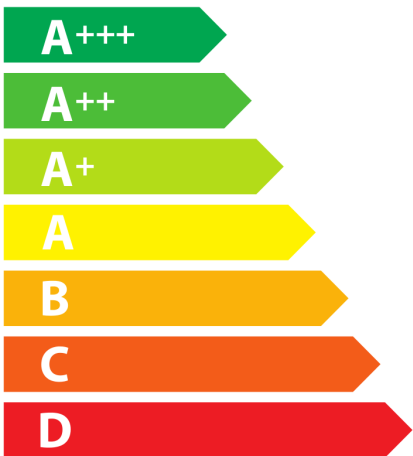

ENERG
 енергия · ενεργεια
 ENERJİ

ELICA

E077XXI-320-001

47
 kWh/yıl

ABCDEFG

ABCDEFG

ABC**D**EFG

61 dB