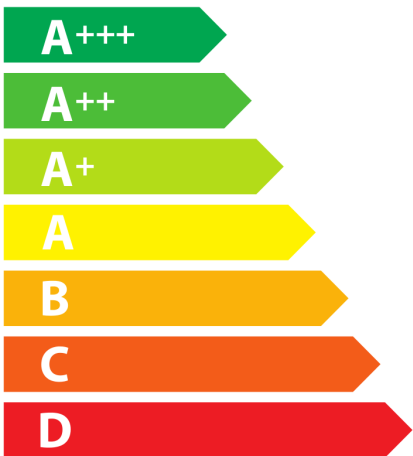

ENERG
 енергия · ενέργεια
 ENERJİ

ELICA

HI04XXI-014-002

35
 kWh/yıl

ABCDEFG

—

A**B**CDEFG

69 dB