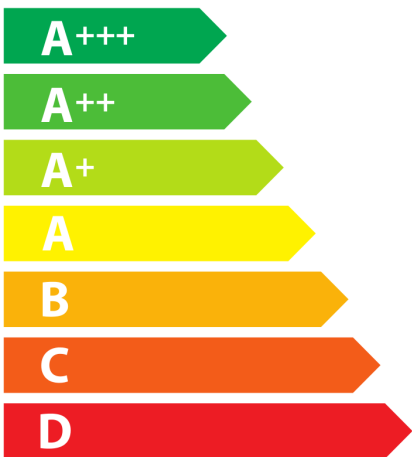

ENERG
енергия · ενέργεια
ENERGI

ELICA

HI03XXI-014-002

32
kWh/yil

ABCDEF G

—

ABCDEF G

67 dB