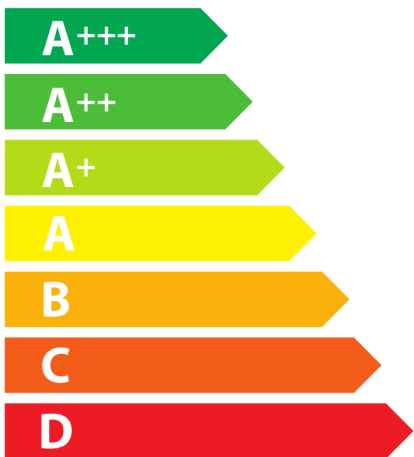

ENERG
енергия · ενέργεια
ENERGI

ELICA

HI03XXI-016-002

A++

32
kWh/yil

ABCDEFG

—

ABCDEFG