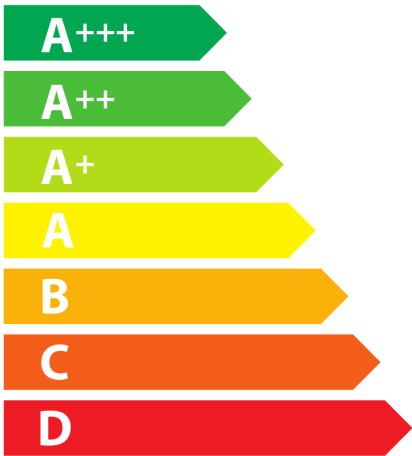

ENERG
енергия · ενέργεια
ENERJI

Elica

E100FXI-029-001

A++

27
kWh/yil

ABCDEFG

ABC**C**DEFG

ABC**C**DEFG