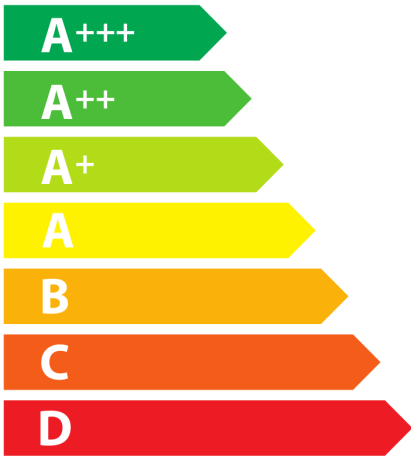

ENERG

енергия · ενέργεια
ENERJI

Elica

HI03XXI-016-001

A++

32
kWh/yil

ABCDEFG

—