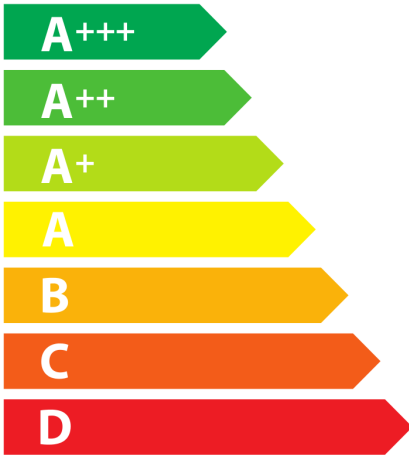

ENERG
 енергия · ενεργεια
 ENERJİ

Elica

HI03XXI-015-001

A++

33
 kWh/yıl

ABCDEFG

—

A**B**CDEFG