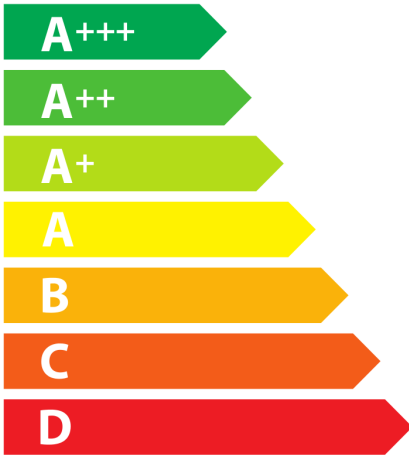

ENERG
енергия · ενεργεια
ENERGI

Elica

HI03XXI-016-001

A++

32
kWh/yil

ABCDEFG

—

A**B**CDEFG