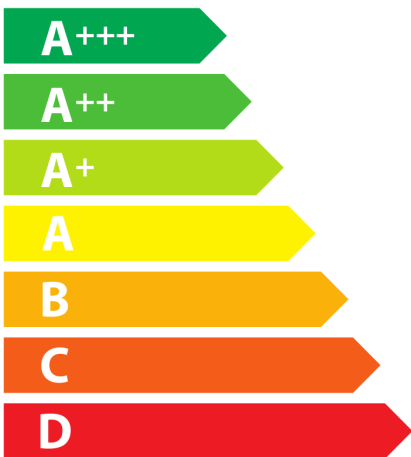

ENERG
 енергия · ενεργεια
 ENERJİ

ELICA

S017EXI-001-003

54
 kWh/yıl

AB**C**DEFG

ABC**D**EFG

ABC**D**EFG

67 dB