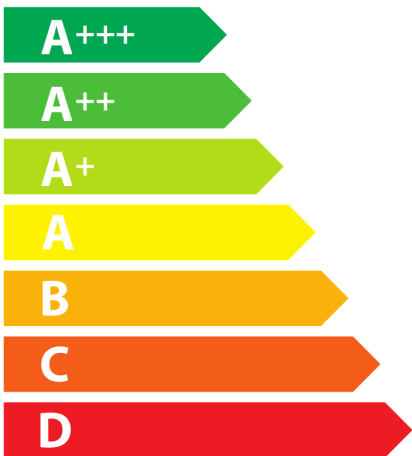

ENERG
 енергия · ενεργεια
 ENERJİ

ELICA

S017EXI-001-003

54
 kWh/yıl

B CDEFG

C DEFG

D EFG

67 dB