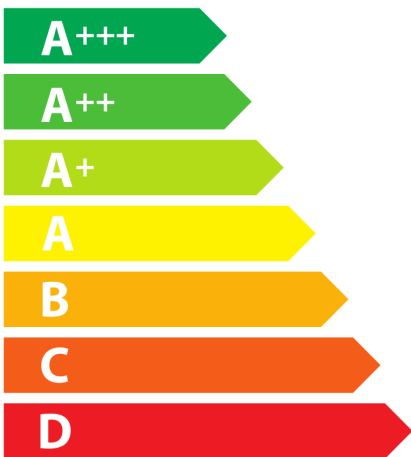

ENERG
 енергия · ενεργεια
 ENERJİ

ELICA

S017EXI-002-001

48
 kWh/yıl

ABCDEFG

AB**C**DEFG

ABC**D**EFG

73 dB