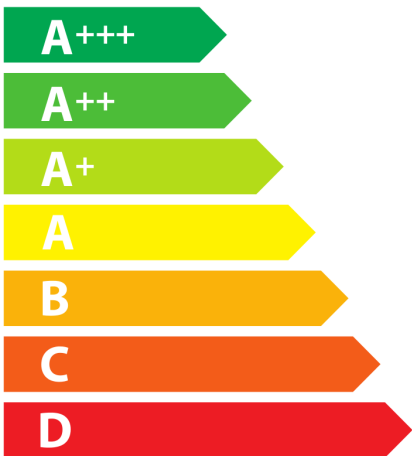

ENERG
 енергия · ενεργεια
 ENERJİ

ELICA

E100DXI-271-003

52
 kWh/yıl

ABCDEFG

ABCDEFG

ABC**C**DEFG

69 dB