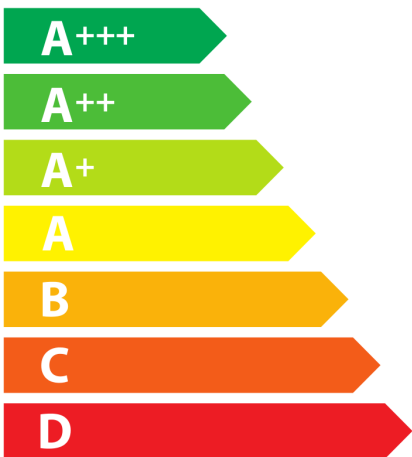

ENERG
енергия · ενέργεια
ENERGI

Elica

HI04XXI-002-002

34
kWh/yil

ABCDEFG

—

ABC**D**EFG

63 dB