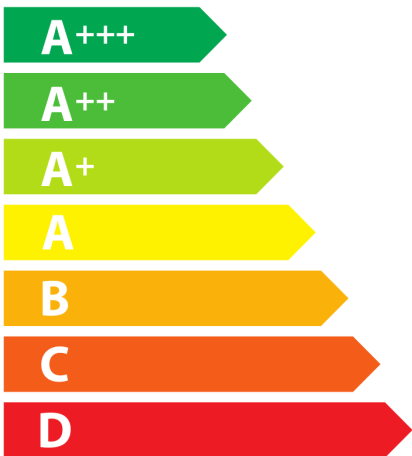

ENERG
 енергия · ενεργεια
 ENERJİ

ELICA

E017GXI-002-001

75
 kWh/yıl

AB**C**DEFG

ABCDEFG

AB**C**DEFG

65 dB