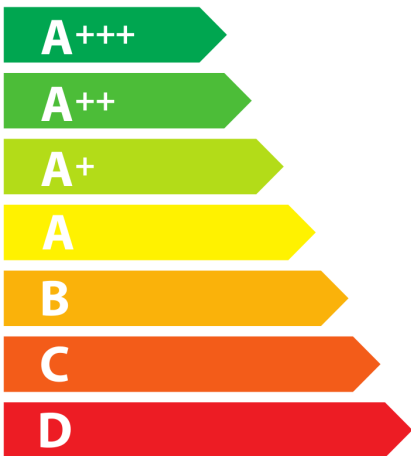

**ENERG**  
 енергия · ενέργεια  
 ENERJİ

ELICA

E017EXI-031-001

**49**  
 kWh/yıl

**A**BCDEFG

**A**BCDEFG

ABC**D**EFG

**64** dB