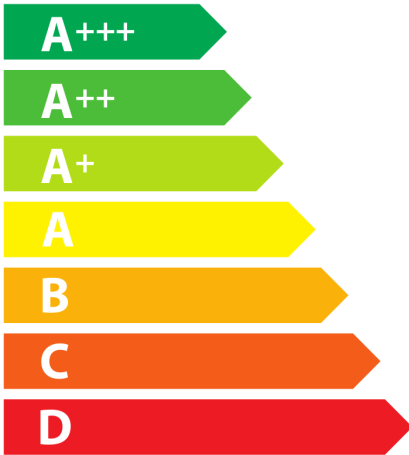

# ENERG

енергия · ενεργεια  
ENERJI

Y

IJA

IE

IA

ELICA

E127XXI-026-001

**A+**

**50**  
kWh/yil

**A**BCDEFG

AB**C**DEFG

ABCDE**F**G

**68** dB

65/2014