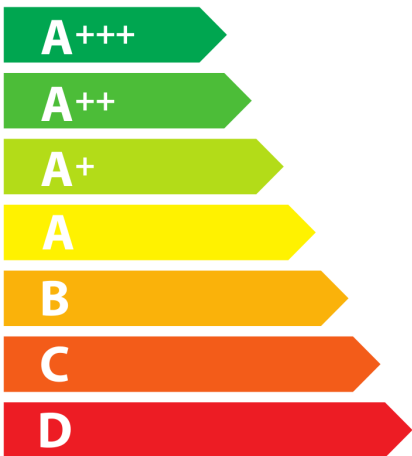

ENERG
 енергия · ενεργεια
 ENERJİ

ELICA

E017EII-035-001

55
 kWh/yıl

ABCDEFG

ABCDEFG

ABC**C**DEFG

70 dB