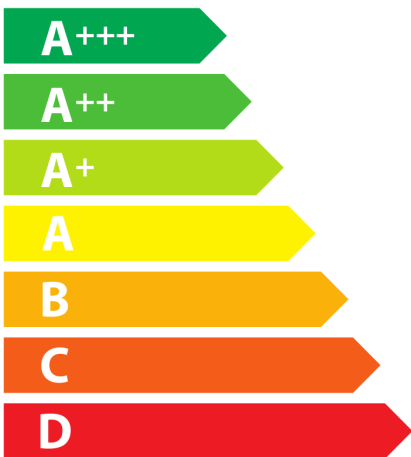

ENERG
енергия · ενέργεια
ENERGI

ELICA

E017EXI-027-002

50
kWh/yil

ABCDEFG

AB**B**CDEFG

ABC**C**DEFG

58 dB