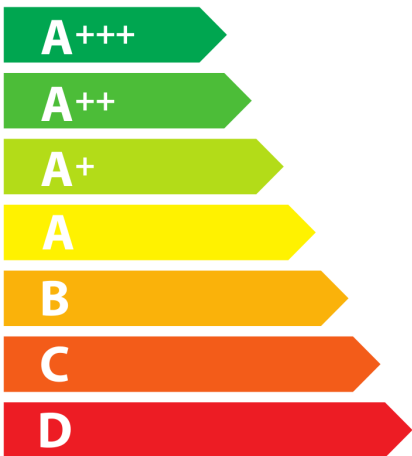

ENERG
 енергия · ενεργεια
 ENERJİ

ELICA

E127XXI-025-001

60
 kWh/yıl

ABCDEFG

AB**C**DEFG

ABCDE**F**G

68 dB