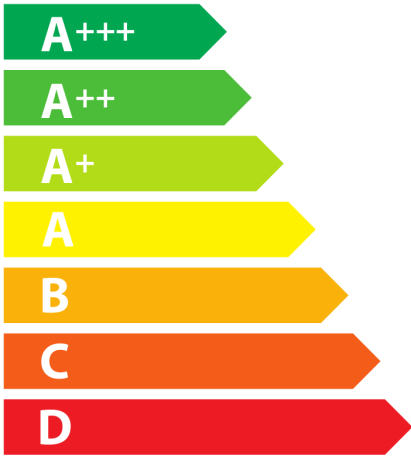

ENERG
 енергия · ενέργεια
 ENERJİ

ELICA

E077XXI-316-002

44
 kWh/yıl

ABCDEFG

ABCDEFG

A**B**CDEFG

57 dB