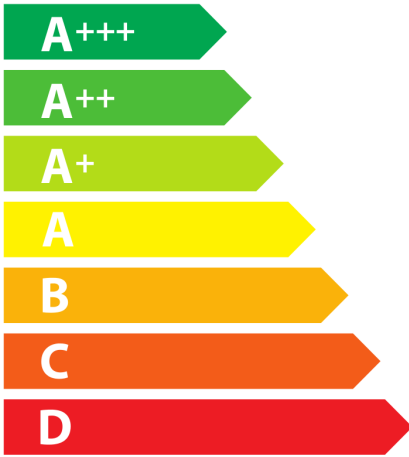

**ENERG**  
 енергия · ενεργεια  
 ENERJİ

ELICA

DD004XI-004-002

**47**  
 kWh/yıl

**A**BCDEFG

**A**BCDEFG

ABC**D**EFG

**63** dB