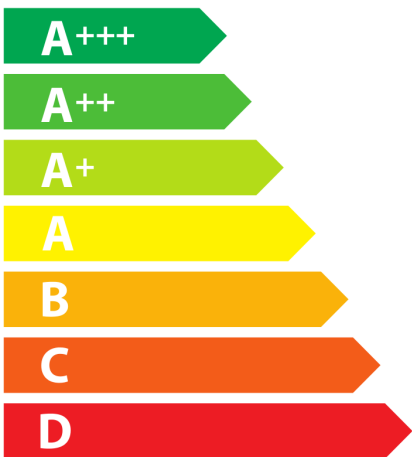

ENERG
 енергия · ενέργεια
 ENERJİ

ELICA

E100DXI-218-002

44
 kWh/yıl

ABCDEFG

ABCDEFG

ABC**C**DEFG

64 dB