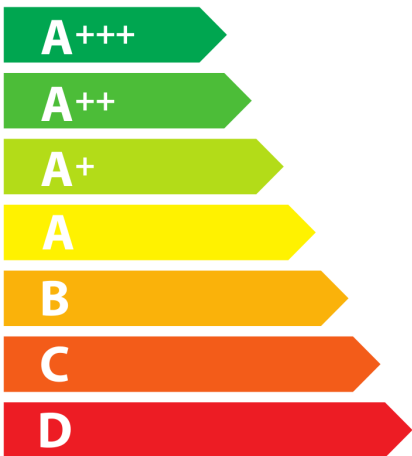

ENERG
 енергия · ενεργεια
 ENERJİ

ELICA

E100DXI-218-002

44
 kWh/yıl

ABCDEFG

ABCDEFG

ABC**C**DEFG

64 dB