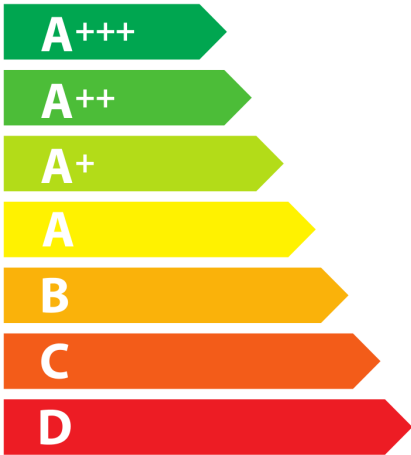

# ENERG

енергия · ενέργεια  
ENERJI

Y

IJA

IE

IA

ELICA

HI03XXI-005-002

**A**

**58**  
kWh/yıl

**A**BCDEFG

—

ABC**C**DEFG

**62** dB

65/2014