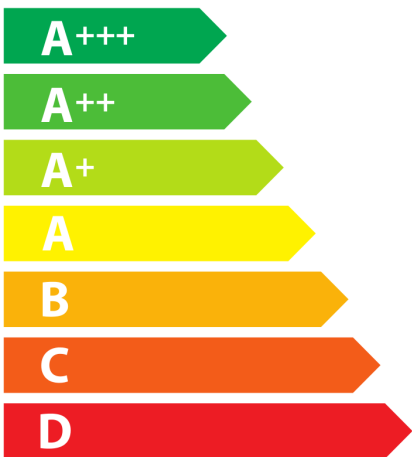

ENERG
енергия · ενέργεια
ENERGI

ELICA

E077XXI-291-002

46
kWh/yil

ABCDEFG

ABCDEFG

ABC**D**EFG

60 dB