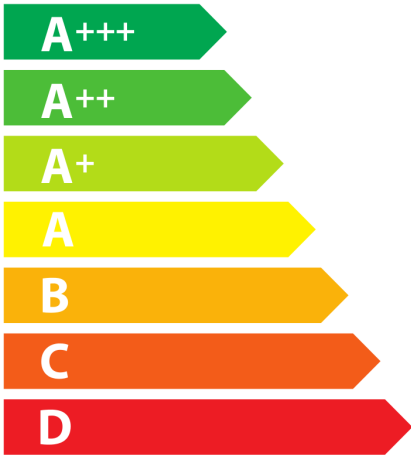

# ENERG

енергия · ενέργεια  
ENERGI

Y

IJA

IE

IA

ELICA

HI03XXI-010-004

**A**

**52**  
kWh/yil

**A**BCDEFG

—

ABC**C**DEFG

**63** dB

65/2014