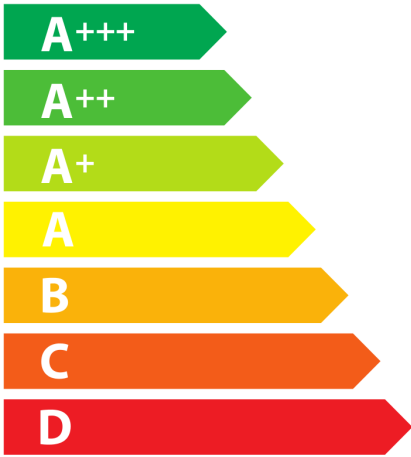

ENERG

енергия · ενεργεια
ENERJI

Y

IJA

IE

IA

ELICA

E077XXI-125-004

A

51
kWh/yıl

ABCDEFG

ABC**C**DEFG

ABCDE**F**G

60 dB

65/2014