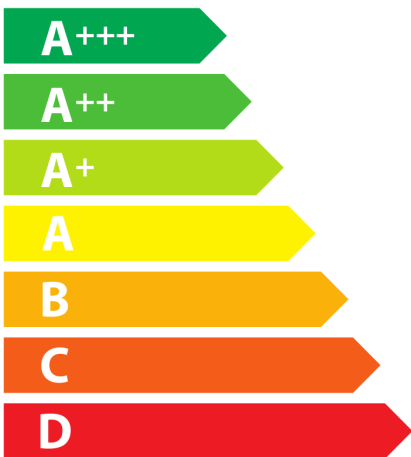

ENERG
 енергия · ενεργεια
 ENERJİ

ELICA

E017EXI-026-001

49
 kWh/yıl

ABCDEFG

ABCDEFG

ABC**C**DEFG

67 dB