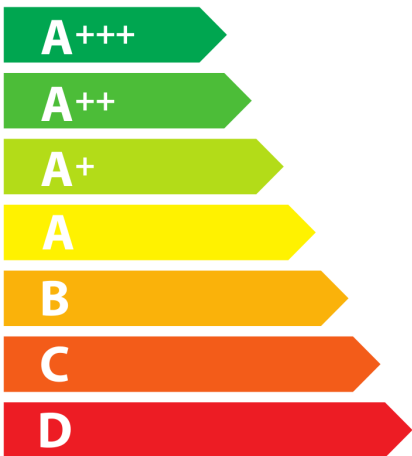

ENERG
 енергия · ενέργεια
 ENERJİ

ELICA

E076DXI-140-001

104
 kWh/yıl

ABC**D**EFG

ABCDEFG

AB**B**CDEFG

68 dB