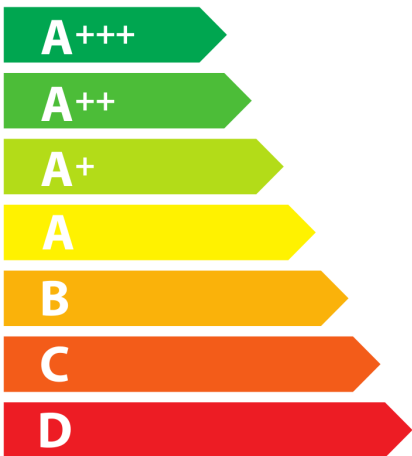

ENERG
 енергия · ενεργεια
 ENERJİ

ELICA

E076EXI-078-002

104
 kWh/yıl

ABC**D**EFG

ABCDEFG

AB**B**CDEFG

68 dB