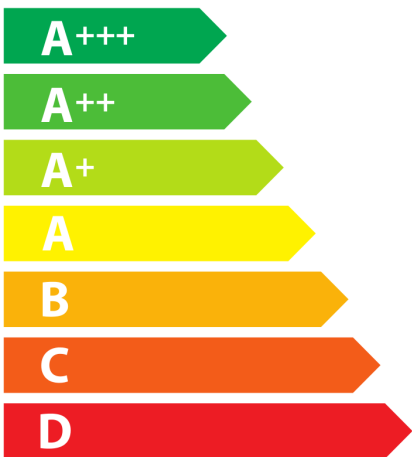

**ENERG**  
енергия · ενέργεια  
ENERJI

ELICA

E023DII-007-001

**118**  
kWh/yil

ABCDE**F**G

ABCDEF**G**

AB**C**DEFG

**61** dB