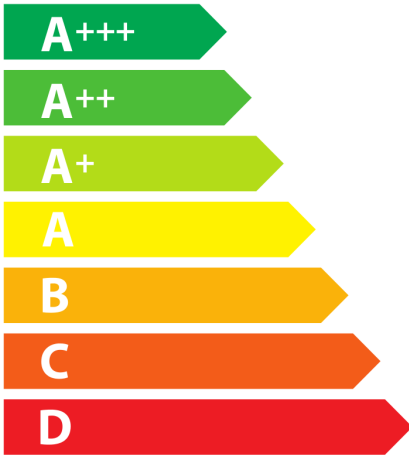

ENERG
 енергия · ενεργεια
 ENERJİ

ELICA

E076EXI-078-002

104
 kWh/yıl

ABC**D**EFG

ABCDEFG

AB**B**CDEFG

68 dB