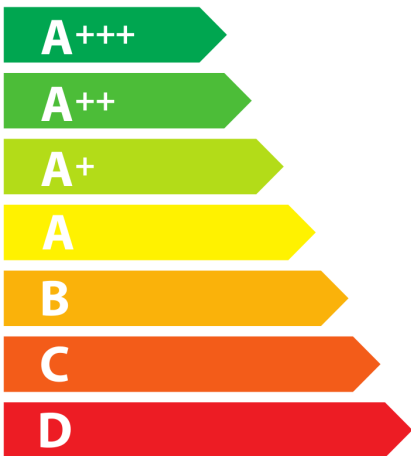

ENERG
 енергия · ενεργεια
 ENERJİ

ELICA

E076EXI-078-002

104
 kWh/yıl

ABC**D**EFG

ABCDEFG

AB**B**CDEFG

68 dB