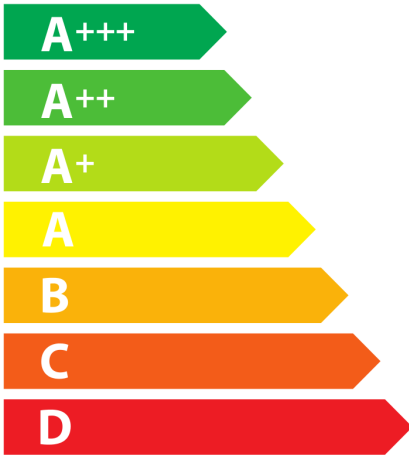

ENERG
 енергия · ενεργεια
 ENERJİ

ELICA

E077XXI-197-001

46
 kWh/yıl

ABCDEFG

ABCDEFG

ABCD**E**FG

61 dB