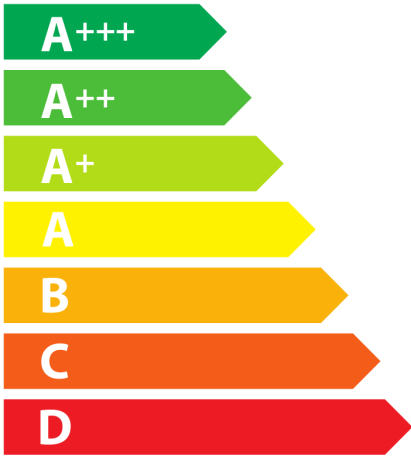

**ENERG**  
 енергия · ενεργεια  
 ENERJİ

ELICA

E076BII-030-003

**76**  
 kWh/yıl

ABCD**E**FG

**A**BCDEFG

ABC**C**DEFG

**62** dB