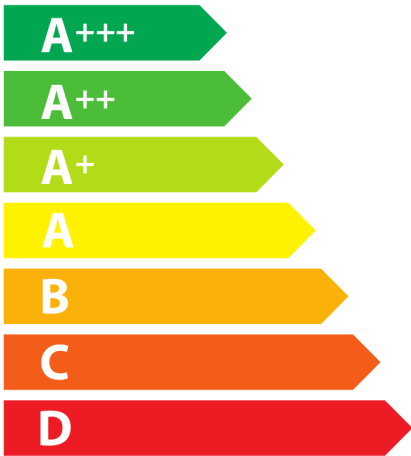

ENERG
 енергия · ενεργεια
 ENERJİ

ELICA

E076BII-030-003

76
 kWh/yıl

ABCD**E**FG

ABCDEFG

ABC**C**DEFG

62 dB