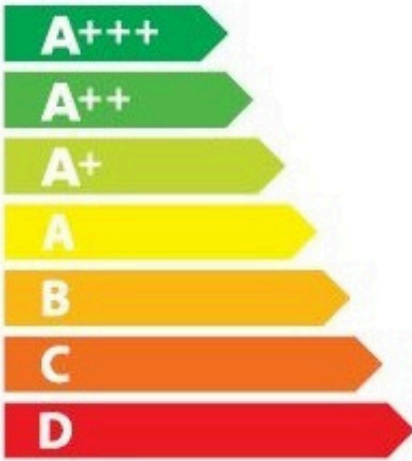

ENERGY

ELICA

E123BII-020-001

62
kWh/annum

ABCD **E**FG

ABC **D** EFG

ABC **D** EFG

62 dB